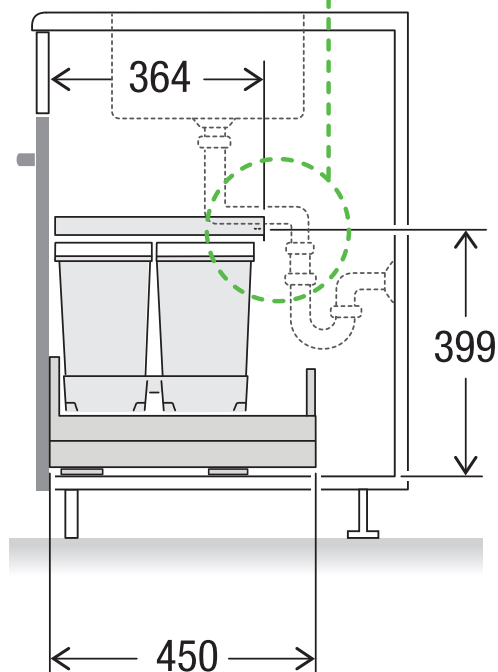

X55 M5 Basic Pro

Art. n. 80.60.303

Sistema raccolta rifiuti con guida a cornice

MÜLLEX

A. & J. Stöckli AG · Ennetbachstrasse 40 · CH-8754 Netstal
+41 55 645 55 80 · info@muellex.ch · muellex.ch