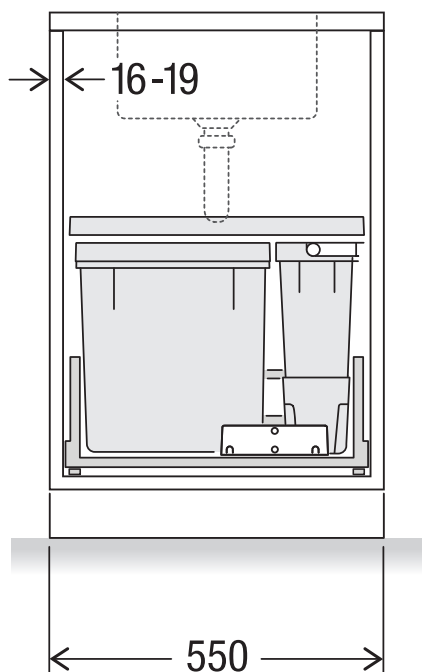

X55 M5 Basic Pro

Art. n. 80.60.303

Sistema raccolta rifiuti con guida a cornice

MÜLLEX

A. & J. Stöckli AG · Ennetbachstrasse 40 · CH-8754 Netstal
+41 55 645 55 80 · info@muellex.ch · muellex.ch