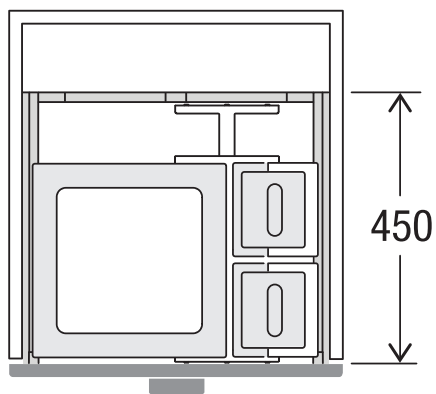

X55 M5 Basic Pro

Art. n. 80.60.303

Sistema raccolta rifiuti con guida a cornice

MÜLLEX

A. & J. Stöckli AG · Ennetbachstrasse 40 · CH-8754 Netstal
+41 55 645 55 80 · info@muellex.ch · muellex.ch