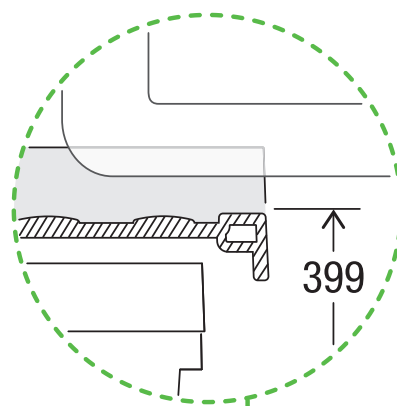

X55 M5 Basic Pro

Art. n. 80.60.303

Sistema raccolta rifiuti con guida a cornice

MÜLLEX

A. & J. Stöckli AG · Ennetbachstrasse 40 · CH-8754 Netstal
+41 55 645 55 80 · info@muellex.ch · muellex.ch