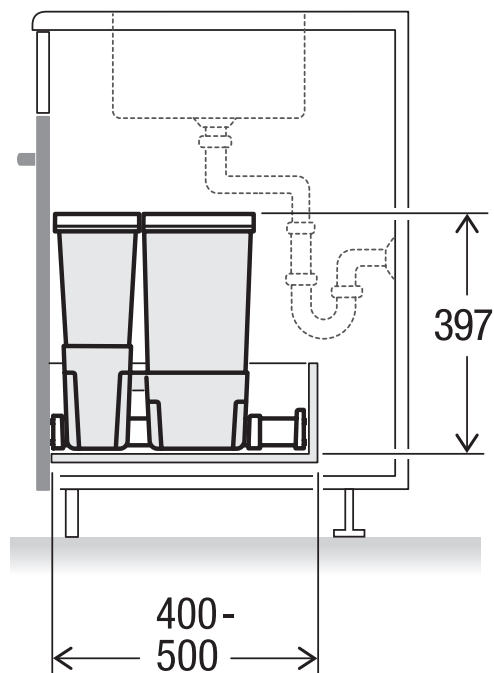

# Abfalltrennbehälter X60 L5

Art.-Nr. 80.51.401

System für bestehende Schubladenauszüge

**MÜLLEX**

A. & J. Stöckli AG · Ennetbachstrasse 40 · CH-8754 Netstal  
+41 55 645 55 80 · info@muellex.ch · muellex.ch