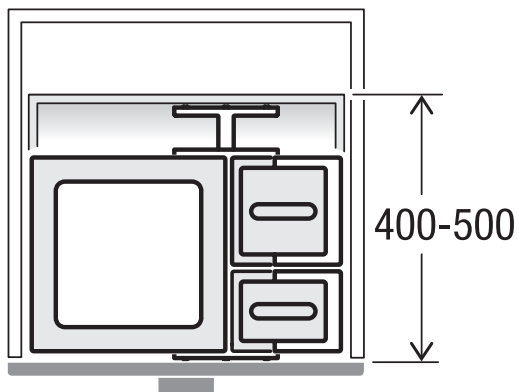

# Abfalltrennbehälter X60 L5

Art.-Nr. 80.51.401

System für bestehende Schubladenauszüge

**MÜLLEX**

A. & J. Stöckli AG · Ennetbachstrasse 40 · CH-8754 Netstal  
+41 55 645 55 80 · info@muellex.ch · muellex.ch