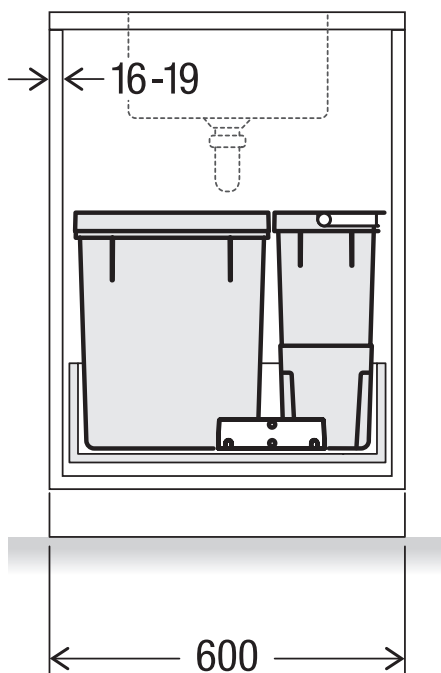

# Abfalltrennbehälter X60 L5

Art.-Nr. 80.51.401

System für bestehende Schubladenauszüge

**MÜLLEX**

A. & J. Stöckli AG · Ennetbachstrasse 40 · CH-8754 Netstal  
+41 55 645 55 80 · info@muellex.ch · muellex.ch