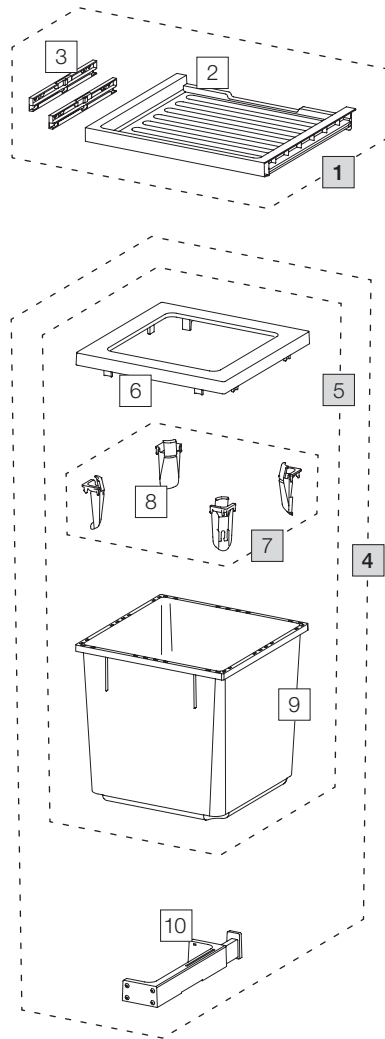

# X45 M35 Basic

Art.-Nr. 80.50.103

## Abfalltrennsystem für bestehende Schubladenauszüge

	Art.-Nr.	Bezeichnung	CHF exkl. MwSt.
<b>1</b>	<b>80.41.101</b>	<b>Schublade 45 Basic</b>	<b>33.00</b>
2	12288	Schublade 45 Basic	27.50
3	13011	Adapter Schublade (Paar)	9.90
<b>4</b>	<b>80.51.102</b>	<b>Abfalltrennbehälter X45 M35</b>	<b>137.00</b>
5	12683	Behälter 35-Liter, komplett	93.20
6	12247	Abdeckrahmen	19.30
7	12252	Sackspanner (4 Stk.)	18.30
8	12721	Sackspanner	4.60
9	12245	Behälter 35-Liter	58.30
10	12626	C-Ratsche, komplett	43.60

- Set
- Einzelteile