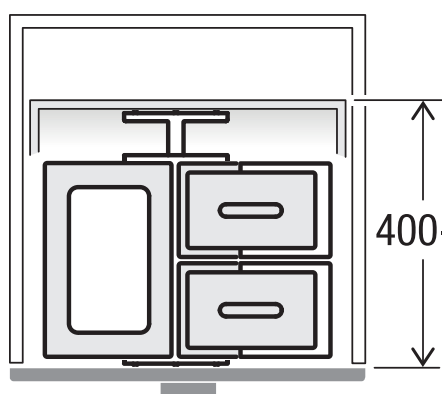

X60 M17 Basic

Art.-n. 80.50.409

Sistema raccolta rifiuti estraibile esistente

MÜLLEX

A. & J. Stöckli AG · Ennetbachstrasse 40 · CH-8754 Netstal
+41 55 645 55 80 · info@muellex.ch · muellex.ch

80.50.409 / Msk.011T