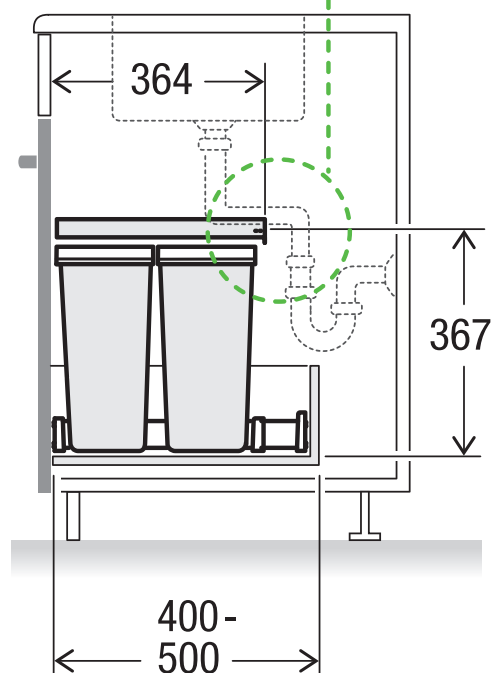

X60 M17 Basic

Art.-n. 80.50.409

Sistema raccolta rifiuti estraibile esistente

MÜLLEX

A. & J. Stöckli AG · Ennetbachstrasse 40 · CH-8754 Netstal
+41 55 645 55 80 · info@muellex.ch · muellex.ch

80.50.409 / Msk.011T