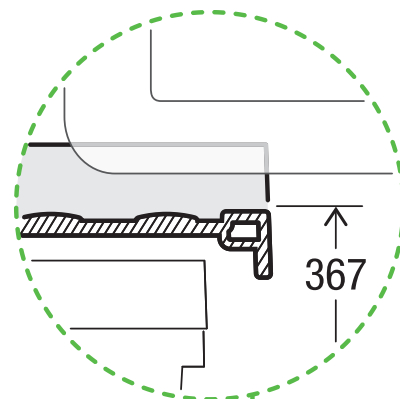

X60 M17 Basic

Art.-n. 80.50.409

Sistema raccolta rifiuti estraibile esistente

MÜLLEX

A. & J. Stöckli AG · Ennetbachstrasse 40 · CH-8754 Netstal
+41 55 645 55 80 · info@muellex.ch · muellex.ch

80.50.409 / Msk.011T