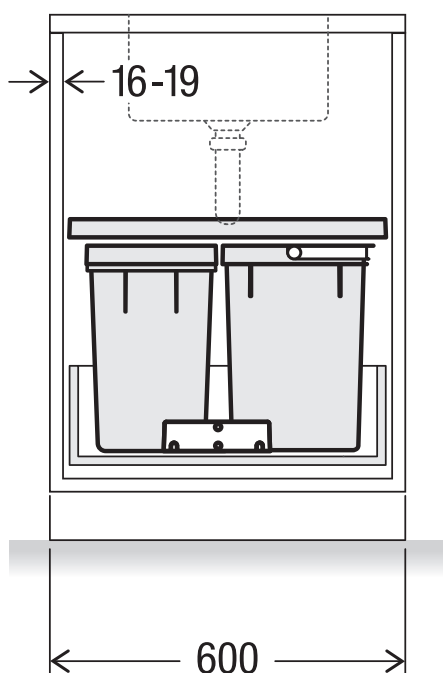

X60 M17 Basic

Art.-n. 80.50.409

Sistema raccolta rifiuti estraibile esistente

MÜLLEX

A. & J. Stöckli AG · Ennetbachstrasse 40 · CH-8754 Netstal
+41 55 645 55 80 · info@muellex.ch · muellex.ch

80.50.409 / Msk.011T