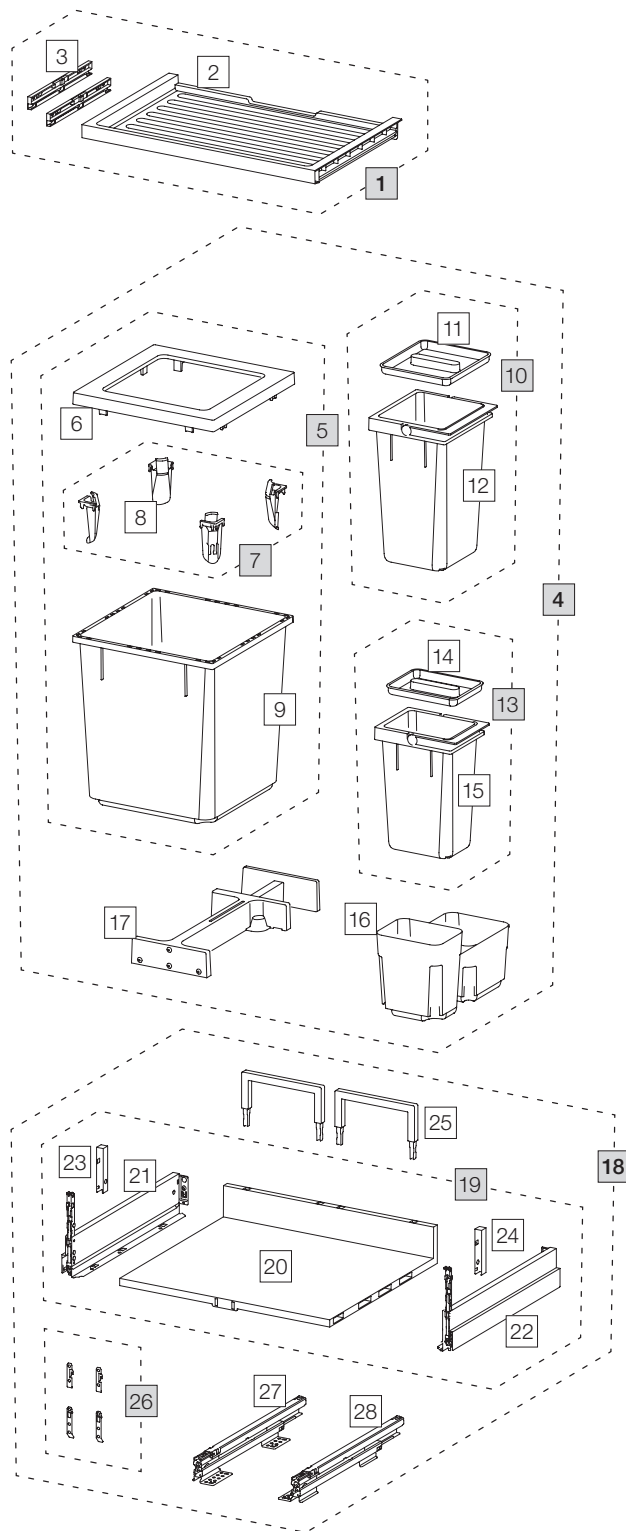

X60 L5 Basic Pro

Art. n. 80.60.401

Sistema raccolta rifiuti con guida a cornice

Art. n.	Denominazione	CHF escl. IVA
1	80.41.401 Cassetto 60 Basic	35.00
2	12285 Cassetto 60 Basic	28.90
3	13011 Adattatore cassetto (coppia)	10.40
4	80.51.401 Contenitori raccolta rifiuti X60 L5	197.00
5	12682 Contenitore 40 litri, completo	97.90
6	12247 Telai o di copertura	20.30
7	12252 Tendisacco piccolo (4 pz.)	19.20
8	12721 Tendisacco	4.80
9	12244 Contenitore 40 litri	61.20
10	12940 Contenitore 8 litri, completo	31.60
11	12271 Coperchio 8 litri	6.90
12	12440 Cont enitore 8 litri con manico	24.80
13	12941 Contenitore 5 litri, completo	26.40
14	12272 Coperchio 5 litri	4.90
15	12441 Cont enitore 5 litri con manico	21.50
16	12254 Vaschetta di base 600, L	23.10
17	12625 Cricchetto, completo	46.40
18	80.61.401 Cassetto preassemblato 60 Pro	165.00
19	13608 Sistema estraibile 60 Pro	108.40
20	13290 Fondo in plastica 60	39.80
21	13302 Telaio per Nova Pro Scala sinistro	32.20
22	13303 Telaio per Nova Pro Scala destro	32.20
23	13298 Copertura sinistra	2.10
24	13299 Copertura destra	2.10
25	13295 Supporto posteriore 175	4.30
26	13532 Supporto frontale completo	3.90
27	13300 Sistema scorrevole Nova Pro sinistra	43.30
28	13301 Sistema scorrevole Nova Pro destra	43.30

■ Set

□ Componenti singoli