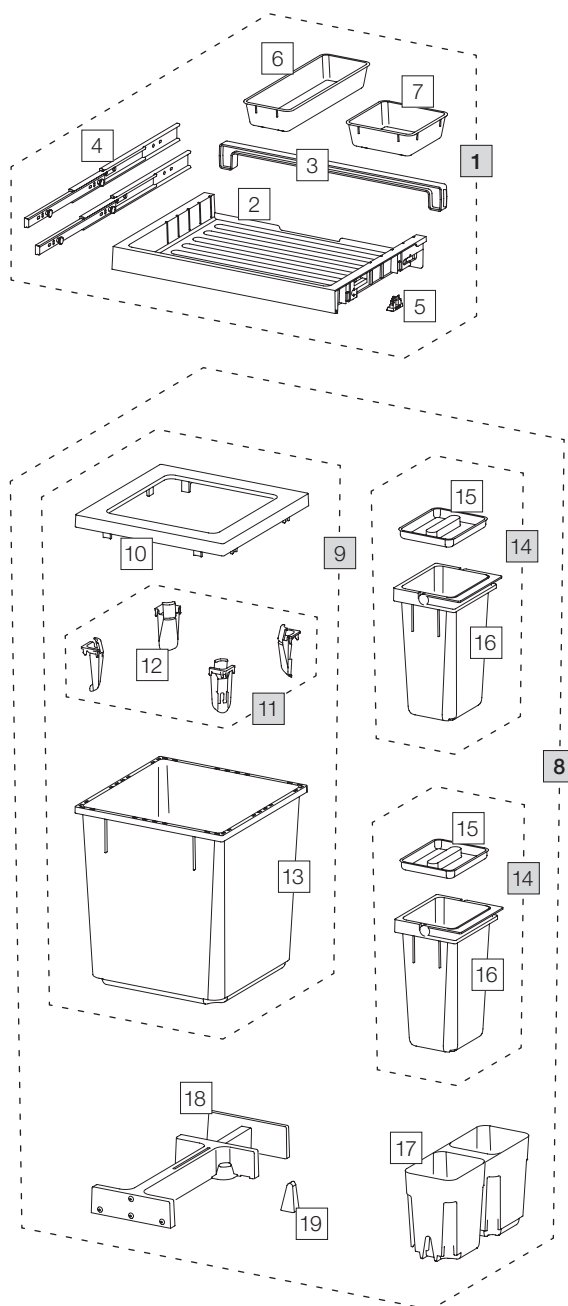

X55 L5 Premium

Art. n° 80.50.302

Système de tri de déchets extractible pré-existant

Art. n°	Désignation	Excl. TVA
1	80.42.301 Tiroir 55 Premium	77.00
2	12275 Tiroir 55 Premium	33.00
3	12279 Paroi arrière 55	6.80
4	12283 Rail avec boulon (paire)	22.00
5	12948 Clip 18/19(4 pc.)	4.70
6	12483 Coque supplémentaire long	10.40
7	12282 Coque supplémentaire	8.30
8	80.51.301 Récipients de tri de déchets X55 L5	188.00
9	12682 Récipient 40 litre, complet	93.20
10	12247 Cadre de couverture	19.30
11	12252 Tendeur de sac (4 pc.)	18.30
12	12721 Tendeur de sac	4.60
13	12244 Récipient 40 litre	58.30
14	12942 Récipient 4 litre, complet	24.40
15	12273 Couvercle 4 litre	4.20
16	12442 Récipient 4 litre avec anse	20.20
17	12256 Bac de base 550, L	20.70
18	12625 Cliquet, complet	44.20
19	12260 Coin	2.10

- Set
- Eléments détachés