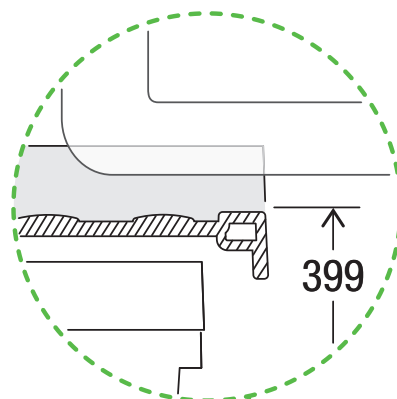

X60 M5 Basic Pro

Art. n. 80.60.403

Sistema raccolta rifiuti con guida a cornice

MÜLLEX

A. & J. Stöckli AG · Ennetbachstrasse 40 · CH-8754 Netstal
+41 55 645 55 80 · info@muellex.ch · muellex.ch