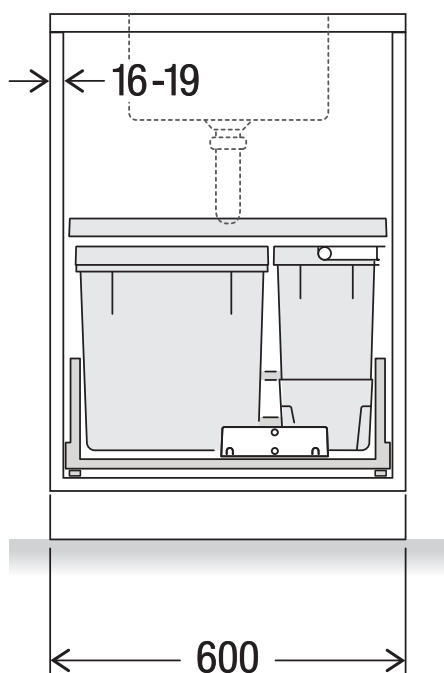

X60 M5 Basic Pro

Art. n. 80.60.403

Sistema raccolta rifiuti con guida a cornice

MÜLLEX

A. & J. Stöckli AG · Ennetbachstrasse 40 · CH-8754 Netstal
+41 55 645 55 80 · info@muellex.ch · muellex.ch