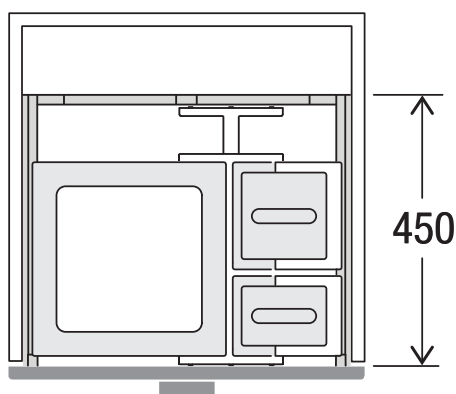

X60 M5 Basic Pro

Art. n. 80.60.403

Sistema raccolta rifiuti con guida a cornice

MÜLLEX

A. & J. Stöckli AG · Ennetbachstrasse 40 · CH-8754 Netstal
+41 55 645 55 80 · info@muellex.ch · muellex.ch