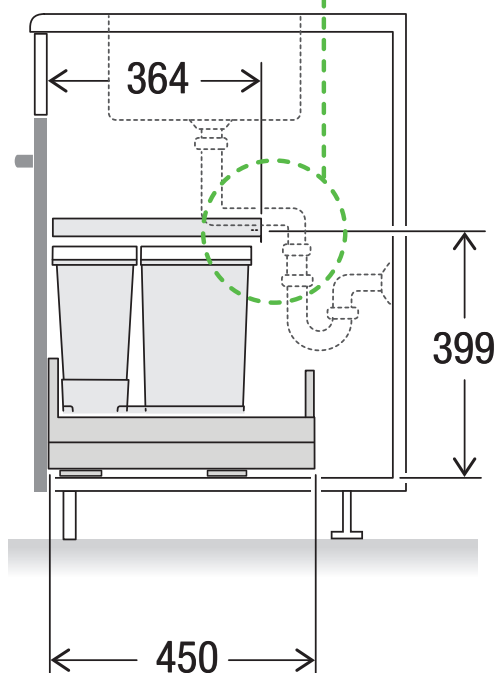

X60 M5 Basic Pro

Art. n. 80.60.403

Sistema raccolta rifiuti con guida a cornice

MÜLLEX

A. & J. Stöckli AG · Ennetbachstrasse 40 · CH-8754 Netstal
+41 55 645 55 80 · info@muellex.ch · muellex.ch