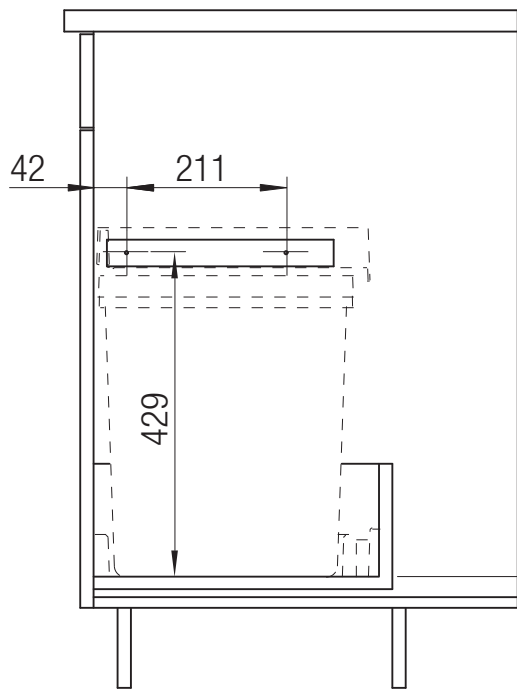

Spanplattenschrauben
Vis pour panneau d'aggloméré
Vite per pannelli di truciolato
Pan Chipboard Screw

abhängig vom Schubladentyp
 selon le type de tiroir
 a seconda del tipo di cassetto
 depending on the drawer type

Euroschrauben
Vis euro
Viti euro
Euro Screws

abhängig vom Schubladentyp
 selon le type de tiroir
 a seconda del tipo di cassetto
 depending on the drawer type

Bohrbild, Schublade Premium, Höhe L
Dessin de perçage, Tiroir Premium, Hauteur L
Disegno di foratura, Cassetto Premium, Altezza L
Drilling drawing, Drawer Premium, Height L

Scale 1:10	Created	03.05.2021	proE
	Modified	03.05.2021	proE
Format A4	Freigegeben		
	State		
Drawing-No. / File-Name		Index	
1002855		B.1	