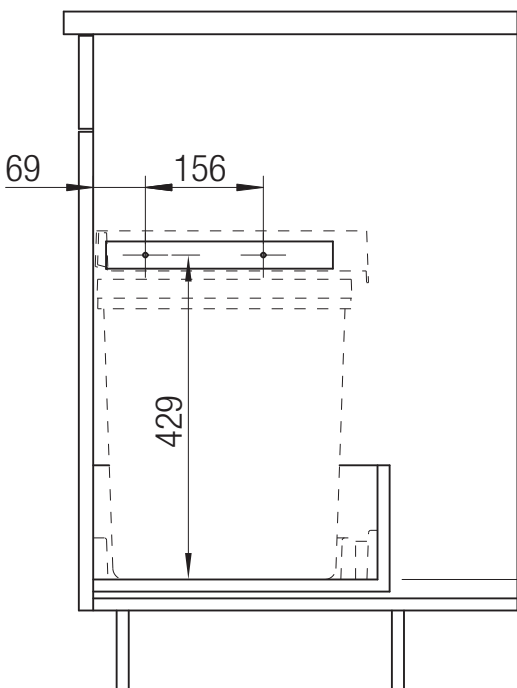

Spanplattenschrauben
Vis pour panneau d'aggloméré
Vite per pannelli di truciolato
Pan Chipboard Screw

abhängig vom Schubladentyp
 selon le type de tiroir
 a seconda del tipo di cassetto
 depending on the drawer type

Euroschrauben
Vis euro
Viti euro
Euro Screws

abhängig vom Schubladentyp
 selon le type de tiroir
 a seconda del tipo di cassetto
 depending on the drawer type

Bohrbild, Schublade Premium, Höhe L
Dessin de perçage, Tiroir Premium, Hauteur L
Disegno di foratura, Cassetto Premium, Altezza L
Drilling drawing, Drawer Premium, Height L

Scale 1:10	Created	03.05.2021	proE
	Modified	03.05.2021	proE
Format A4	Freigegeben		
	State		
Drawing-No. / File-Name		Index	
1002855		B.1	