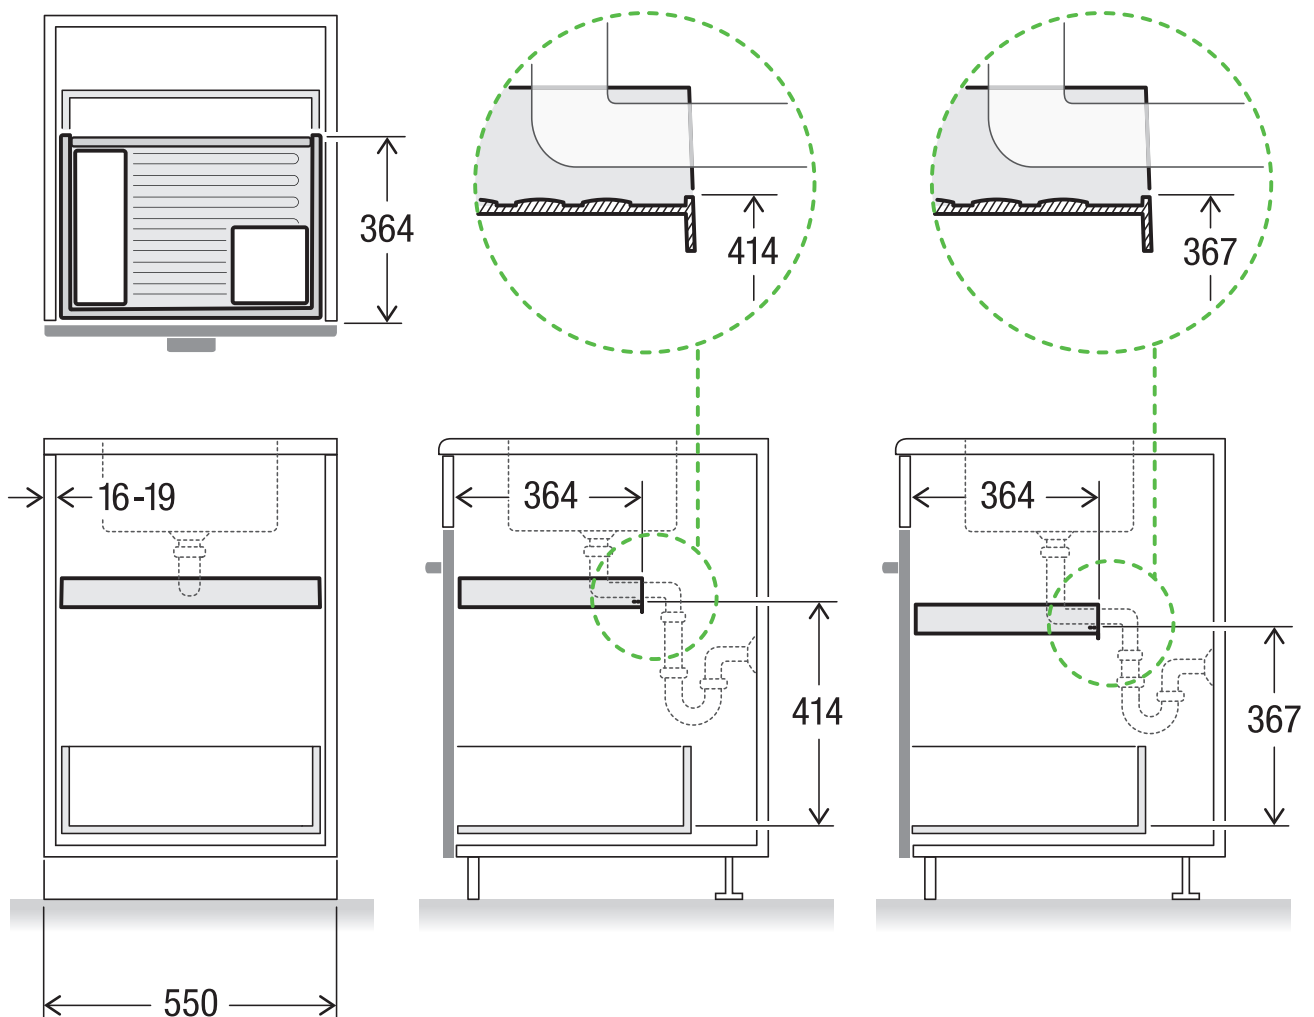

# Schublade 55 Premium

Art.-Nr. 80.42.301

Schublade für Küchenkorpus

L-Version = 414 Einbauhöhe

M-Version = 367 Einbauhöhe

**MÜLLEX**

A. & J. Stöckli AG · Ennetbachstrasse 40 · CH-8754 Netstal  
+41 55 645 55 80 · info@muellex.ch · muellex.ch