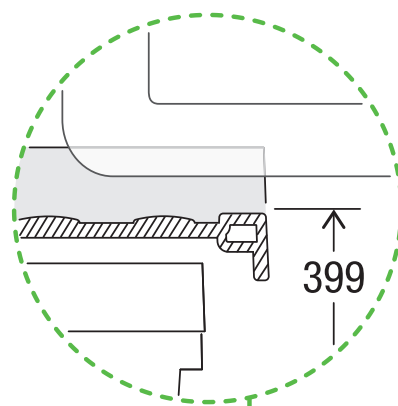

X55 M17 Basic Pro

Art. n° 80.60.309

Système de tri de déchets avec système de guidage des cadres

MÜLLEX

A. & J. Stöckli AG · Ennetbachstrasse 40 · CH-8754 Netstal
+41 55 645 55 80 · info@muellex.ch · muellex.ch