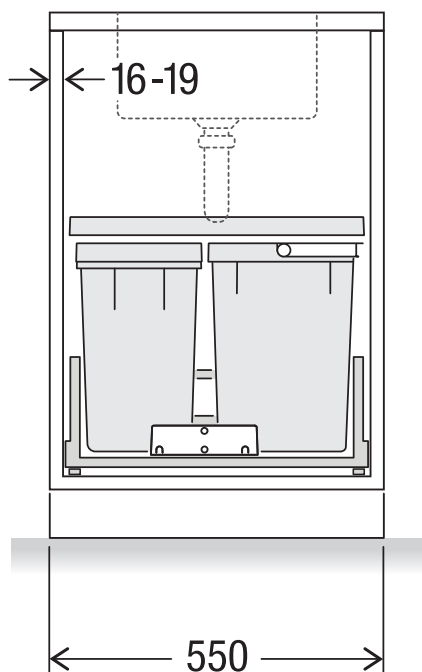

X55 M17 Basic Pro

Art. n° 80.60.309

Système de tri de déchets avec système de guidage des cadres

MÜLLEX

A. & J. Stöckli AG · Ennetbachstrasse 40 · CH-8754 Netstal
+41 55 645 55 80 · info@muellex.ch · muellex.ch