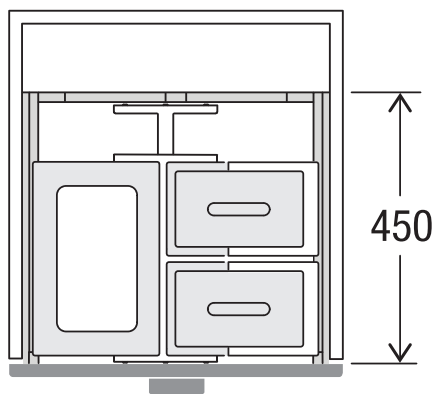

X55 M17 Basic Pro

Art. n° 80.60.309

Système de tri de déchets avec système de guidage des cadres

MÜLLEX

A. & J. Stöckli AG · Ennetbachstrasse 40 · CH-8754 Netstal
+41 55 645 55 80 · info@muellex.ch · muellex.ch