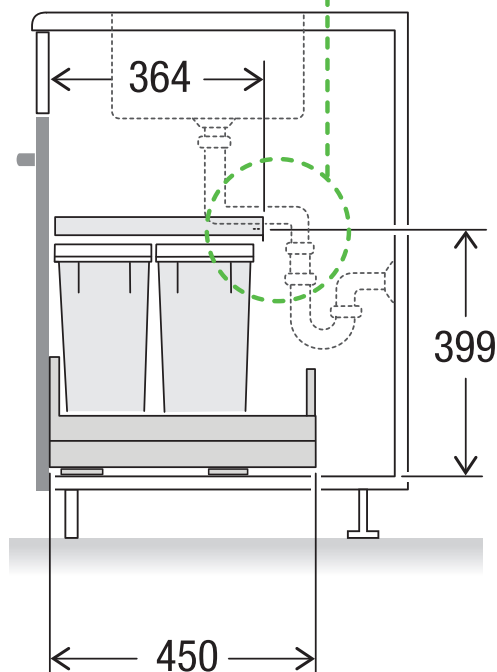

X55 M17 Basic Pro

Art. n° 80.60.309

Système de tri de déchets avec système de guidage des cadres

MÜLLEX

A. & J. Stöckli AG · Ennetbachstrasse 40 · CH-8754 Netstal
+41 55 645 55 80 · info@muellex.ch · muellex.ch