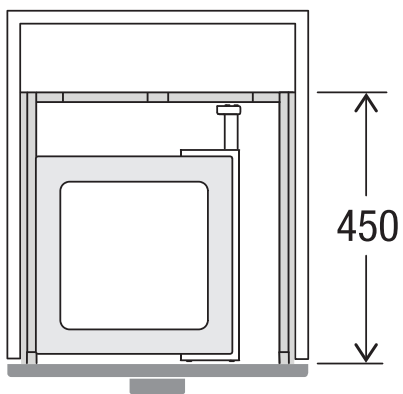

# X50 L35 Basic Pro

Art.-Nr. 80.60.201

**Abfalltrennsystem mit  
Zargenführungssystem**

**MÜLLEX**

A. & J. Stöckli AG · Ennetbachstrasse 40 · CH-8754 Netstal  
+41 55 645 55 80 · info@muellex.ch · muellex.ch