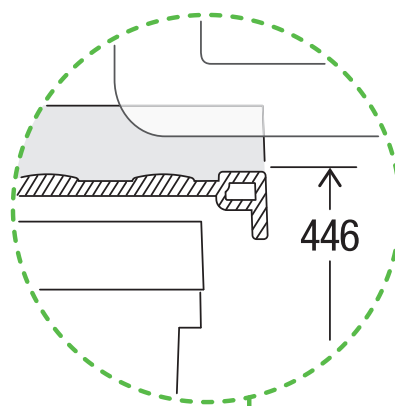

# X50 L35 Basic Pro

Art.-Nr. 80.60.201

**Abfalltrennsystem mit  
Zargenführungssystem**

**MÜLLEX**

A. & J. Stöckli AG · Ennetbachstrasse 40 · CH-8754 Netstal  
+41 55 645 55 80 · info@muellex.ch · muellex.ch