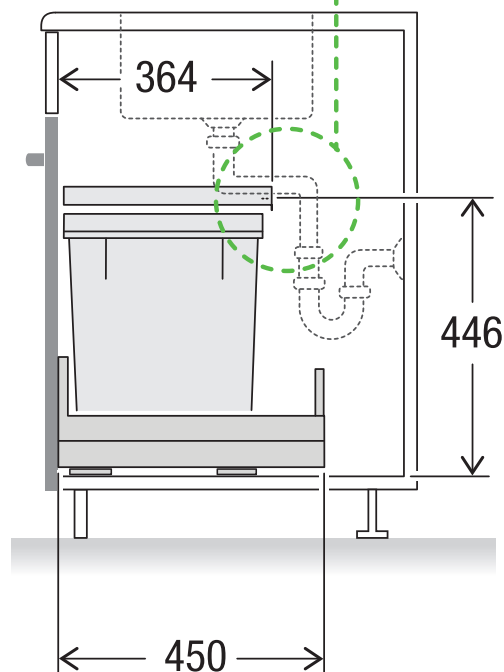

# X50 L35 Basic Pro

Art.-Nr. 80.60.201

**Abfalltrennsystem mit  
Zargenführungssystem**

**MÜLLEX**

A. & J. Stöckli AG · Ennetbachstrasse 40 · CH-8754 Netstal  
+41 55 645 55 80 · info@muellex.ch · muellex.ch