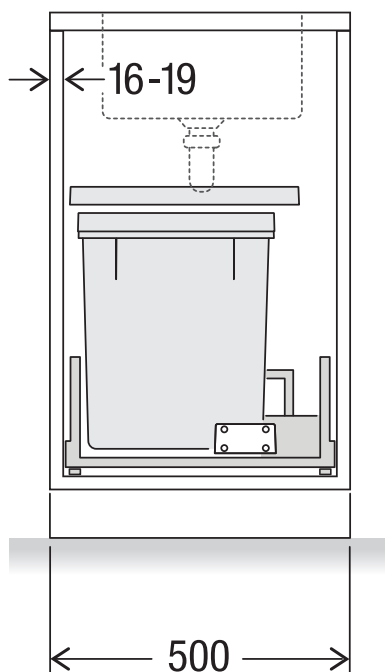

# X50 L35 Basic Pro

Art.-Nr. 80.60.201

**Abfalltrennsystem mit  
Zargenführungssystem**

**MÜLLEX**

A. & J. Stöckli AG · Ennetbachstrasse 40 · CH-8754 Netstal  
+41 55 645 55 80 · info@muellex.ch · muellex.ch