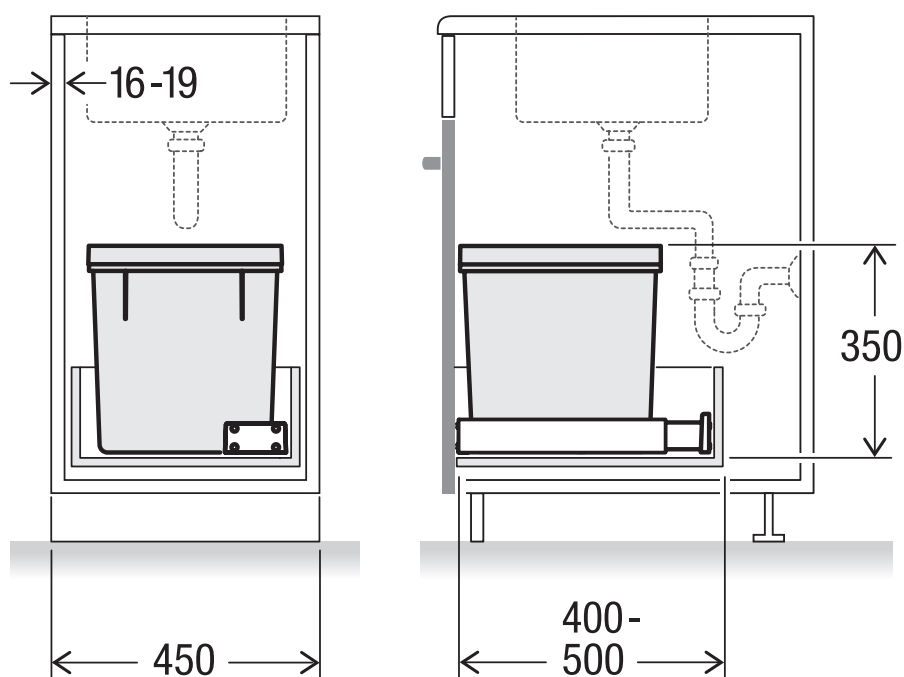

Waste separation container X45 M35

Art. No. 80.51.102

System for pre-existing rails

MÜLLEX

A. & J. Stöckli AG · Ennetbachstrasse 40 · CH-8754 Netstal
+41 55 645 55 80 · info@muellex.ch · muellex.ch