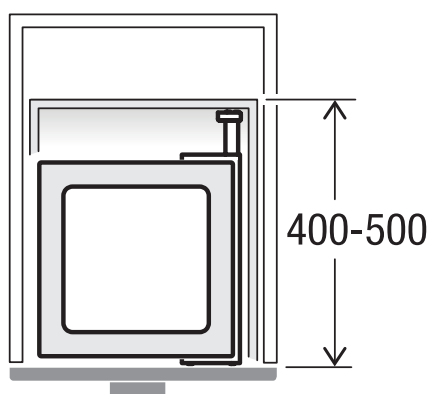

Waste separation container X45 M35

Art. No. 80.51.102

System for pre-existing rails

MÜLLEX

A. & J. Stöckli AG · Ennetbachstrasse 40 · CH-8754 Netstal
+41 55 645 55 80 · info@muellex.ch · muellex.ch