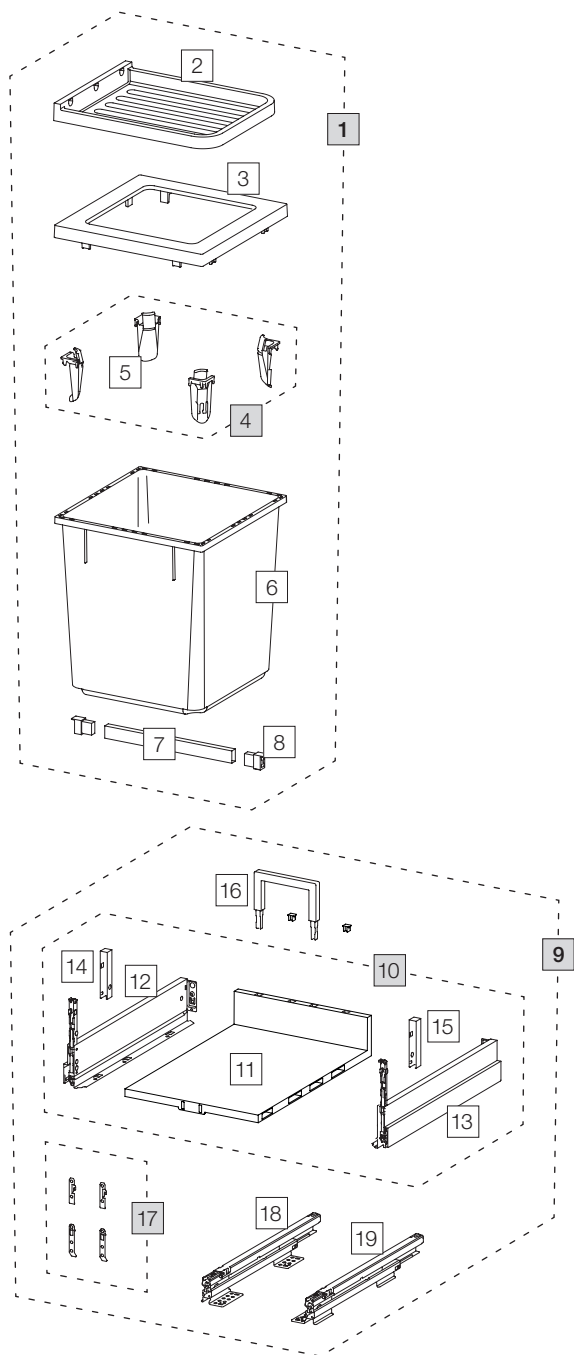

X40 L35 Pro Water

Art. n. 80.50.002

Sistema raccolta rifiuti con guida a cornice

Art. n.	Denominazione	CHF escl. IVA	
1	80.50.002	Contenitori raccolta rifiuti X45 L35 Pro Water	140.00
2	12250	Coperchio per D40/D50	23.40
3	12247	Telai o di copertura	20.30
4	12252	Tendisacco (4 pz.)	19.20
5	12721	Tendisacco	4.80
6	12244	Contenitore 40 litri	61.20
7	13562	Divisorio trasversale 287 mm	6.70
8	13563	Supporto per divisorio (al paio)	7.50
9	80.61.001	Cassetto preassemblato 40 Pro	149.00
10	13612	Sistema estraibile 40 Pro	100.80
11	13294	Fondo in plastica 40	32.20
12	13302	Telaio per Nova Pro Scala sinistro	32.20
13	13303	Telaio per Nova Pro Scala destro	32.20
14	13298	Copertura sinistra	2.10
15	13299	Copertura destra	2.10
16	13297	Supporto posteriore 125	3.90
17	13532	Supporto frontale completo	3.90
18	13300	Sistema scorrevole Nova Pro sinistra	43.30
19	13301	Sistema scorrevole Nova Pro destra	43.30

- Set
- Componenti singoli