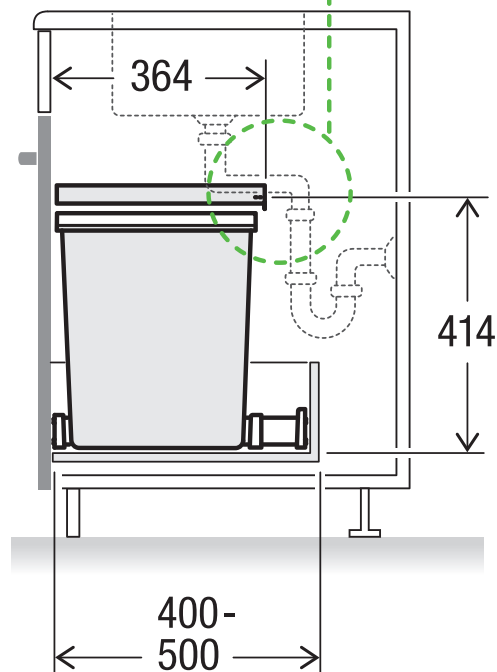

X55 L7 Basic

Art.-Nr. 80.50.305

Abfalltrennsystem für bestehende Schubladenauszüge

MÜLLEX

A. & J. Stöckli AG · Ennetbachstrasse 40 · CH-8754 Netstal
+41 55 645 55 80 · info@muellex.ch · muellex.ch