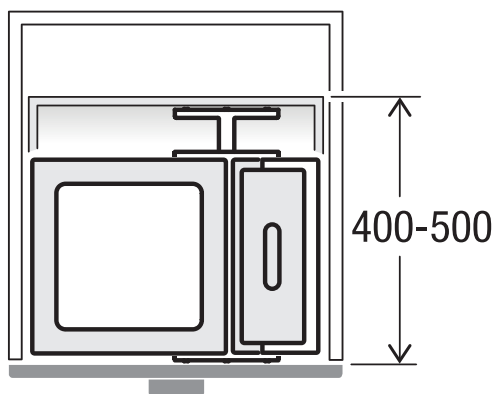

X55 L7 Basic

Art.-Nr. 80.50.305

Abfalltrennsystem für bestehende Schubladenauszüge

MÜLLEX

A. & J. Stöckli AG · Ennetbachstrasse 40 · CH-8754 Netstal
+41 55 645 55 80 · info@muellex.ch · muellex.ch