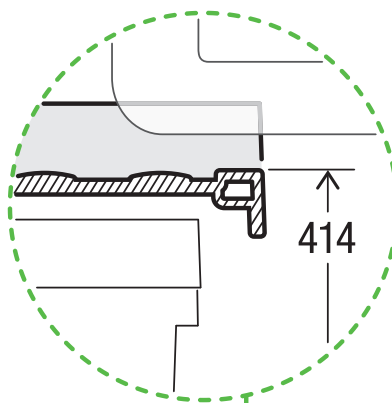

X55 L7 Basic

Art.-Nr. 80.50.305

Abfalltrennsystem für bestehende Schubladenauszüge

MÜLLEX

A. & J. Stöckli AG · Ennetbachstrasse 40 · CH-8754 Netstal
+41 55 645 55 80 · info@muellex.ch · muellex.ch