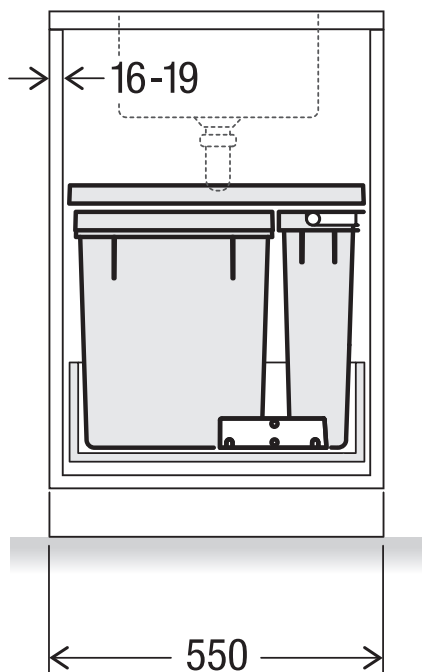

X55 L7 Basic

Art.-Nr. 80.50.305

Abfalltrennsystem für bestehende Schubladenauszüge

MÜLLEX

A. & J. Stöckli AG · Ennetbachstrasse 40 · CH-8754 Netstal
+41 55 645 55 80 · info@muellex.ch · muellex.ch