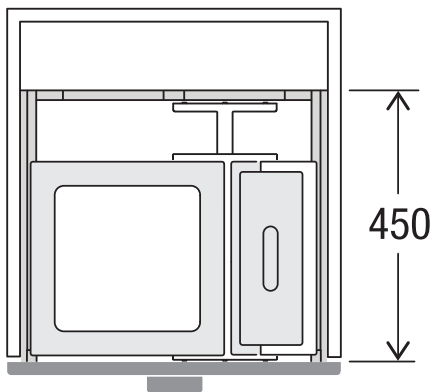

X55 M7 Premium Pro

Art. No. 80.60.308

**Waste separation system with
frame guide system**

MÜLLEX

A. & J. Stöckli AG · Ennetbachstrasse 40 · CH-8754 Netstal
+41 55 645 55 80 · info@muellex.ch · muellex.ch