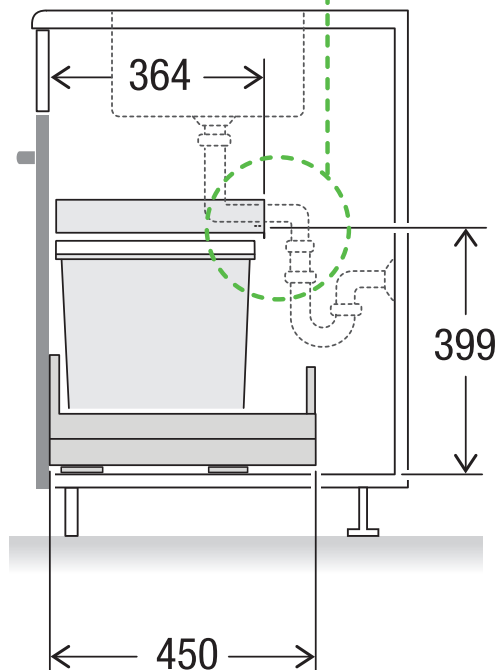

X55 M7 Premium Pro

Art. No. 80.60.308

**Waste separation system with
frame guide system**

MÜLLEX

A. & J. Stöckli AG · Ennetbachstrasse 40 · CH-8754 Netstal
+41 55 645 55 80 · info@muellex.ch · muellex.ch