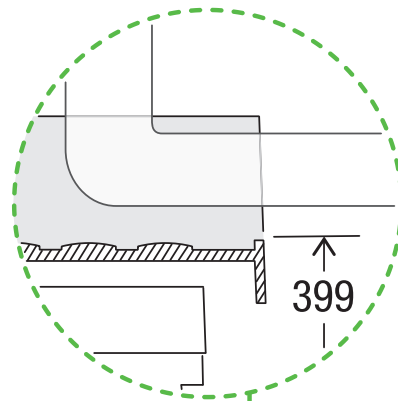

X55 M7 Premium Pro

Art. No. 80.60.308

**Waste separation system with
frame guide system**

MÜLLEX

A. & J. Stöckli AG · Ennetbachstrasse 40 · CH-8754 Netstal
+41 55 645 55 80 · info@muellex.ch · muellex.ch