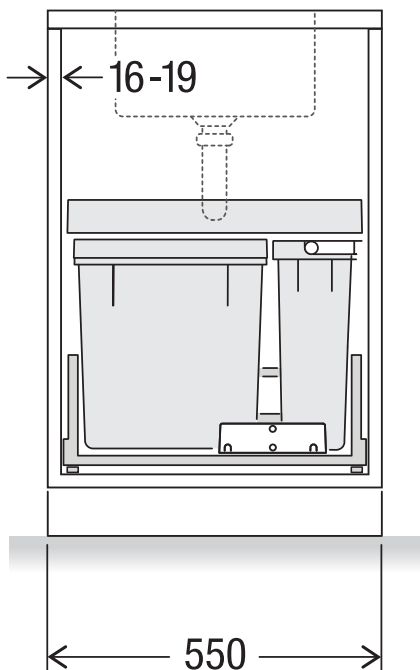

X55 M7 Premium Pro

Art. No. 80.60.308

**Waste separation system with
frame guide system**

MÜLLEX

A. & J. Stöckli AG · Ennetbachstrasse 40 · CH-8754 Netstal
+41 55 645 55 80 · info@muellex.ch · muellex.ch