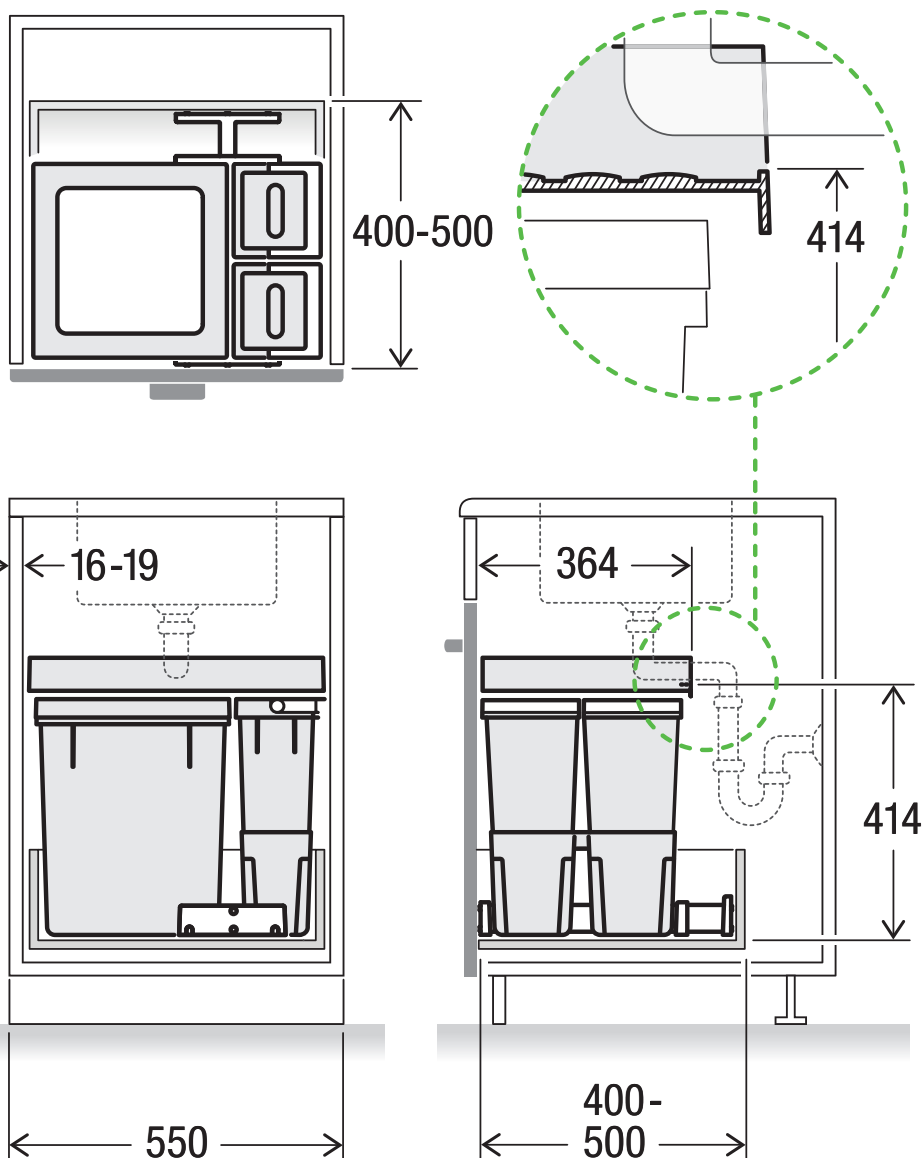

X55 L5 Premium

Art.-n. 80.50.302

Sistema raccolta rifiuti estraibile esistente

MÜLLEX

A. & J. Stöckli AG · Ennetbachstrasse 40 · CH-8754 Netstal
+41 55 645 55 80 · info@muellex.ch · muellex.ch