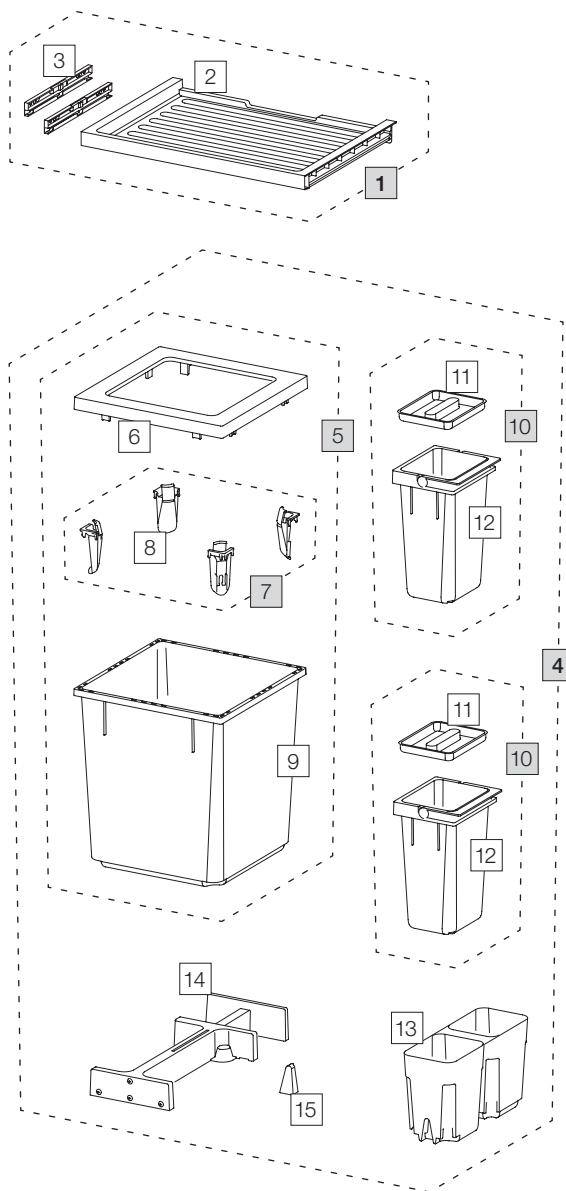

X55 L5 Basic

Art. n. 80.50.301

Sistema raccolta rifiuti estraibile esistente

Art. n.	Denominazione	CHF escl. IVA
1	80.41.301 Cassetto 55 Basic	33.00
2	12286 Cassetto 55 Basic	27.50
3	13011 Adattatore cassetto (coppia)	9.90
4	80.51.301 Contenitori raccolta rifiuti X55 L5	188.00
5	12682 Contenitore 40 litri, completo	93.20
6	12247 Telai o di copertura	19.30
7	12252 Tendisacco piccolo (4 pz.)	18.30
8	12721 Tendisacco	4.60
9	12244 Contenitore 40 litri	58.30
10	12942 Contenitore 4 litri, completo	24.40
11	12273 Coperchio 4 litri	4.20
12	12442 Contenitore 4 litri con manico	20.20
13	12256 Vaschetta di base 550, L	20.70
14	12625 Cricchetto, completo	44.20
15	12260 Cuneo	2.10

- Set
- Componenti singoli