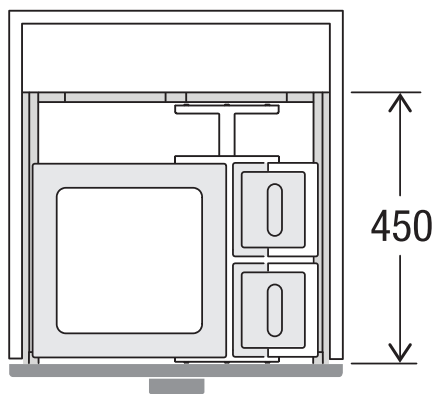

X55 M5 Basic Pro

Art. n° 80.60.303

Système de tri de déchets avec système de guidage des cadres

MÜLLEX

A. & J. Stöckli AG · Ennetbachstrasse 40 · CH-8754 Netstal
+41 55 645 55 80 · info@muellex.ch · muellex.ch