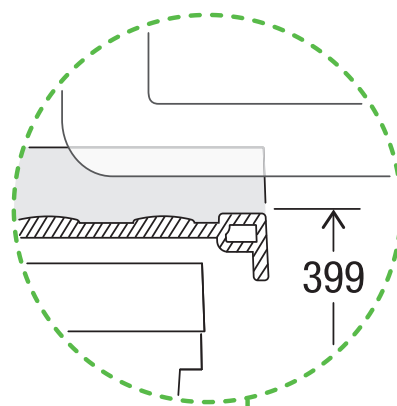

X55 M5 Basic Pro

Art. n° 80.60.303

Système de tri de déchets avec système de guidage des cadres

MÜLLEX

A. & J. Stöckli AG · Ennetbachstrasse 40 · CH-8754 Netstal
+41 55 645 55 80 · info@muellex.ch · muellex.ch