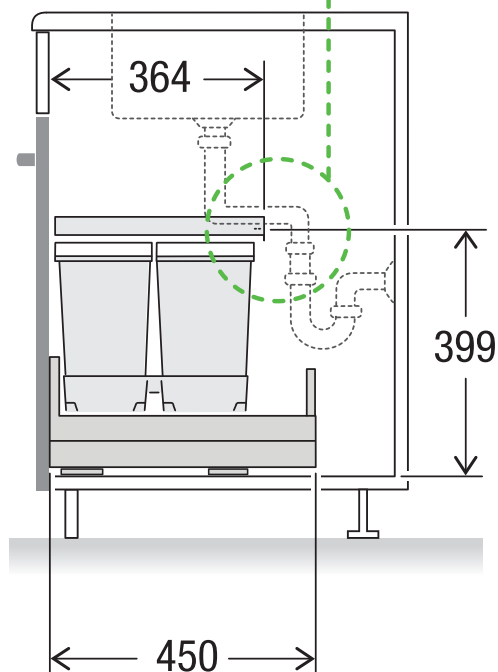

X55 M5 Basic Pro

Art. n° 80.60.303

Système de tri de déchets avec système de guidage des cadres

MÜLLEX

A. & J. Stöckli AG · Ennetbachstrasse 40 · CH-8754 Netstal
+41 55 645 55 80 · info@muellex.ch · muellex.ch