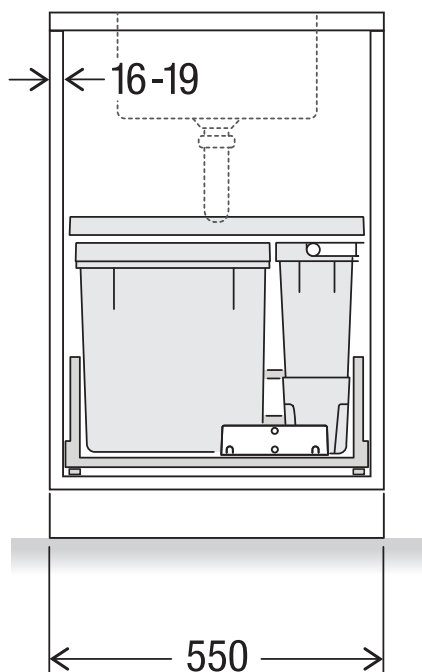

X55 M5 Basic Pro

Art. n° 80.60.303

Système de tri de déchets avec système de guidage des cadres

MÜLLEX

A. & J. Stöckli AG · Ennetbachstrasse 40 · CH-8754 Netstal
+41 55 645 55 80 · info@muellex.ch · muellex.ch