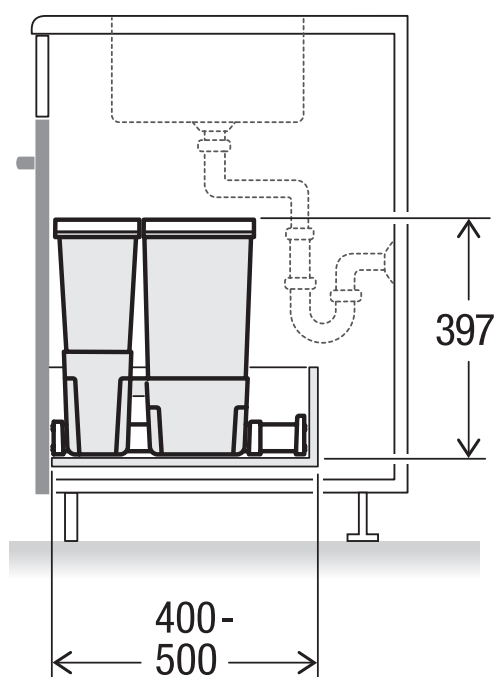

Contenitori raccolta rifiuti X80 L6

Art.-n. 80.51.501

Sistema estraibile esistente

MÜLLEX

A. & J. Stöckli AG · Ennetbachstrasse 40 · CH-8754 Netstal
+41 55 645 55 80 · info@muellex.ch · muellex.ch