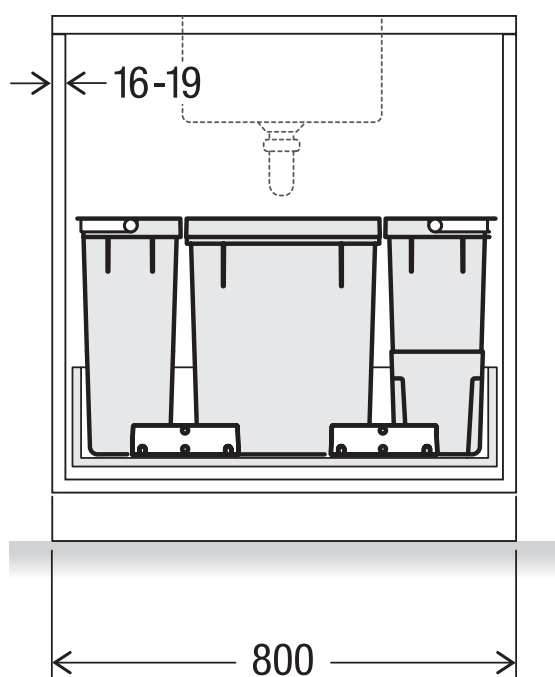

Contenitori raccolta rifiuti X80 L6

Art.-n. 80.51.501

Sistema estraibile esistente

MÜLLEX

A. & J. Stöckli AG · Ennetbachstrasse 40 · CH-8754 Netstal
+41 55 645 55 80 · info@muellex.ch · muellex.ch