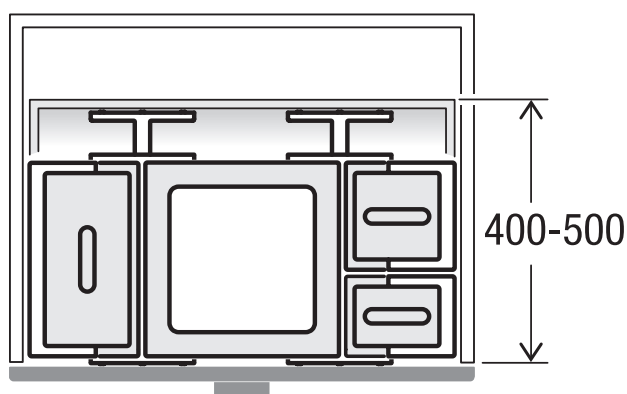

Contenitori raccolta rifiuti X80 L6

Art.-n. 80.51.501

Sistema estraibile esistente

MÜLLEX

A. & J. Stöckli AG · Ennetbachstrasse 40 · CH-8754 Netstal
+41 55 645 55 80 · info@muellex.ch · muellex.ch