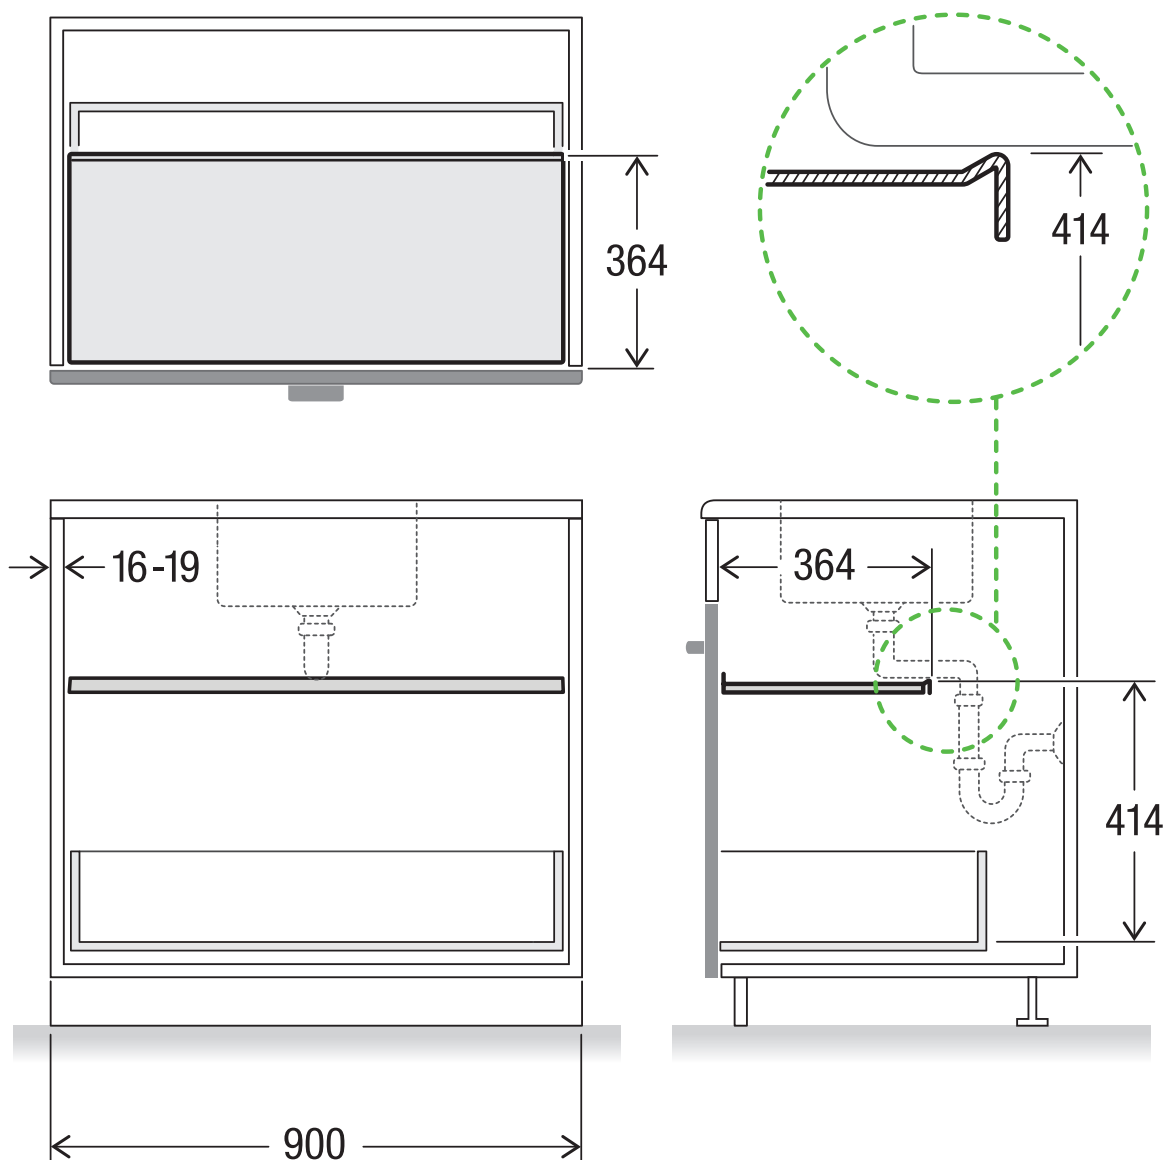

# Coperchio 90 Basic

Art.-n. 80.41.601

Coperchio per mobiletti da cucina

**MÜLLEX**

A. & J. Stöckli AG · Ennetbachstrasse 40 · CH-8754 Netstal  
+41 55 645 55 80 · info@muellex.ch · muellex.ch