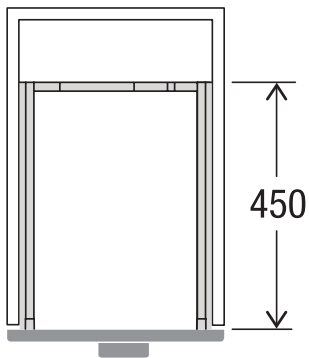

# Pre-assembled drawer 40 Pro

Art. No. 80.61.001

**Waste separation system with  
frame guide system**

**MÜLLEX**

A. & J. Stöckli AG · Ennetbachstrasse 40 · CH-8754 Netstal  
+41 55 645 55 80 · info@muellex.ch · muellex.ch