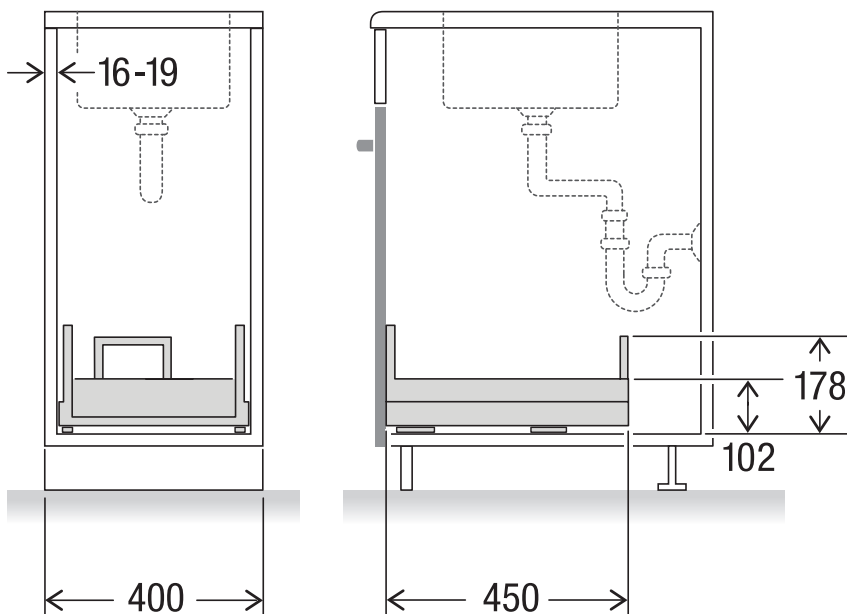

# Pre-assembled drawer 40 Pro

Art. No. 80.61.001

**Waste separation system with  
frame guide system**

**MÜLLEX**

A. & J. Stöckli AG · Ennetbachstrasse 40 · CH-8754 Netstal  
+41 55 645 55 80 · info@muellex.ch · muellex.ch