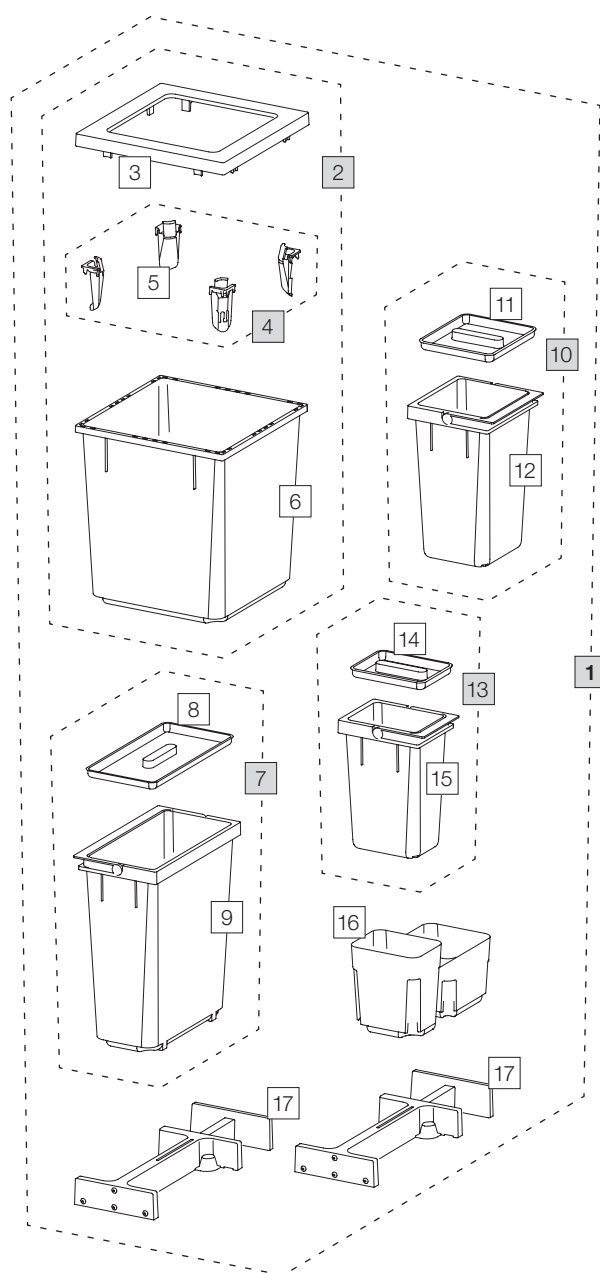

Contenitori raccolta rifiuti X80 L6

Art. n. 80.51.501

Sistema estraibile esistente

Art. n.	Denominazione	CHF escl. IVA
1	80.51.501 Contenitori raccolta rifiuti X80 L6	244.00
2	12682 Contenitore 40 litri, completo	93.20
3	12247 Telai o di copertura	19.30
4	12252 Tendisacco piccolo (4 pz.)	18.30
5	12721 Tendisacco	4.60
6	12244 Contenitore 40 litri	58.30
7	12943 Contenitore 18 litri, completo	44.90
8	12313 Coperchio 11/15/18 litri	9.00
9	12452 Contenitore 18 litri con manico	35.90
10	12940 Contenitore 8 litri, completo	30.10
11	12271 Coperchio 8 litri	6.60
12	12440 Cont enitore 8 litri con manico	23.60
13	12941 Contenitore 5 litri, completo	25.10
14	12272 Coperchio 5 litri	4.70
15	12441 Cont enitore 5 litri con manico	20.50
16	12254 Vaschetta di base 600, L	22.00
17	12625 Cricchetto, completo	44.20

■ Set

□ Componenti singoli