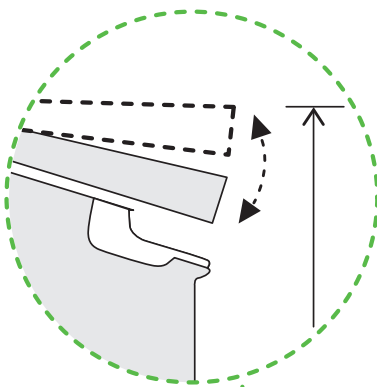

# SINGLE 35

Art.-Nr. 4910.35

**Abfalltrennsystem für  
Drehtüren**

**MÜLLEX**

A. & J. Stöckli AG · Ennetbachstrasse 40 · CH-8754 Netstal  
+41 55 645 55 80 · info@muellex.ch · muellex.ch