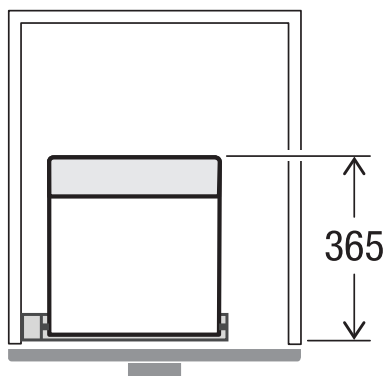

# SINGLE 35

Art.-Nr. 4910.35

**Abfalltrennsystem für  
Drehtüren**

**MÜLLEX**

A. & J. Stöckli AG · Ennetbachstrasse 40 · CH-8754 Netstal  
+41 55 645 55 80 · info@muellex.ch · muellex.ch