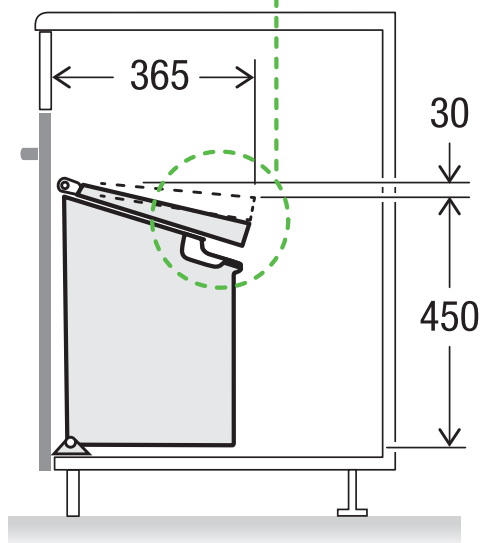

# SINGLE 35

Art.-Nr. 4910.35

**Abfalltrennsystem für  
Drehtüren**

**MÜLLEX**

A. & J. Stöckli AG · Ennetbachstrasse 40 · CH-8754 Netstal  
+41 55 645 55 80 · info@muellex.ch · muellex.ch