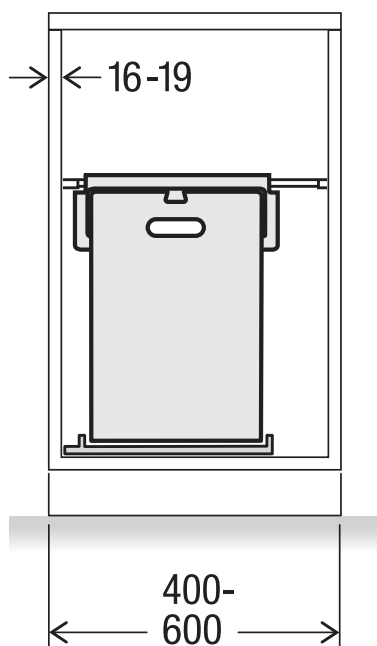

# SINGLE 35

Art.-Nr. 4910.35

**Abfalltrennsystem für  
Drehtüren**

**MÜLLEX**

A. & J. Stöckli AG · Ennetbachstrasse 40 · CH-8754 Netstal  
+41 55 645 55 80 · info@muellex.ch · muellex.ch