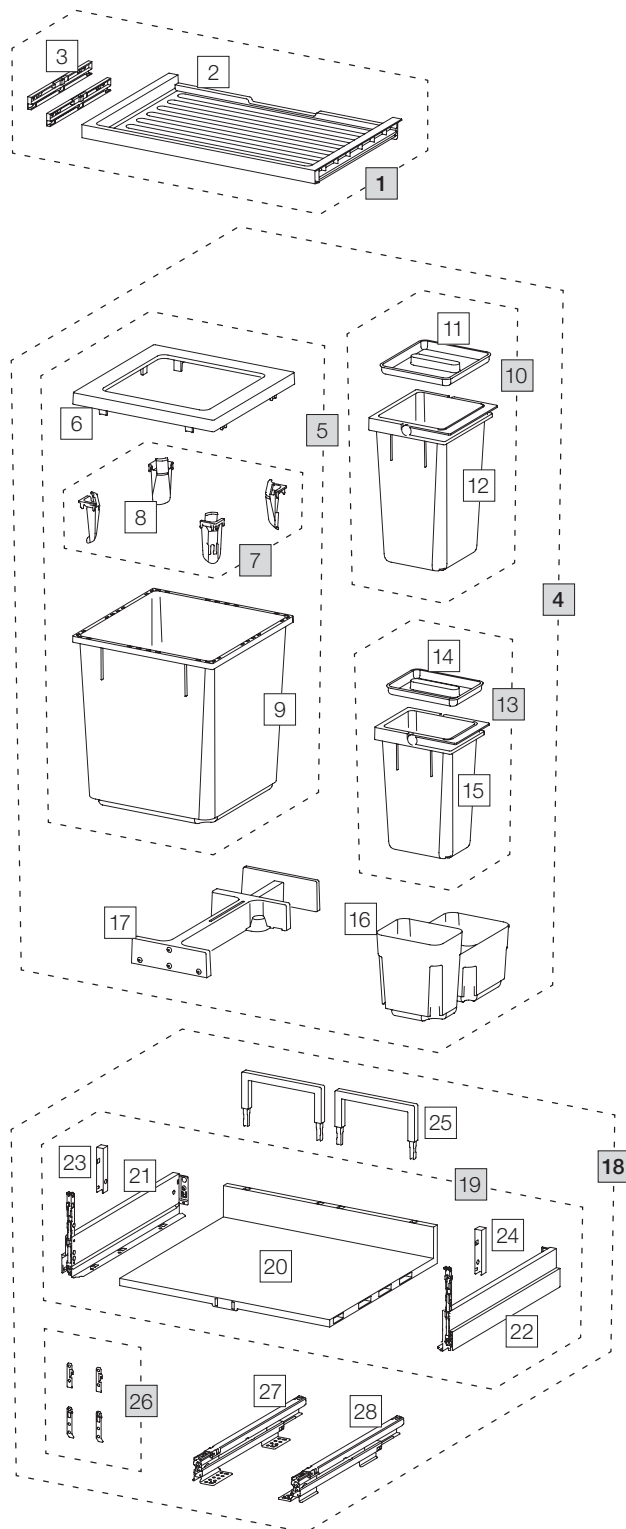

X60 L5 Basic Pro

Art. n° 80.60.401

Système de tri de déchets avec système de guidage des cadres

	Art. n°	Désignation	Excl. TVA
<input checked="" type="checkbox"/>	80.41.401	Tiroir 60 Basic	35.00
<input type="checkbox"/>	12285	Tiroir 60 Basic	28.90
<input type="checkbox"/>	13011	Adaptateur Tiroir (paire)	10.40
<input checked="" type="checkbox"/>	80.51.401	Récipients de tri de déchets X60 L5	197.00
<input type="checkbox"/>	12682	Récipient 40 litre, complet	97.90
<input type="checkbox"/>	12247	Cadre de couverture	20.30
<input type="checkbox"/>	12252	Tendeur de sac (4 pc.)	19.20
<input type="checkbox"/>	12721	Tendeur de sac	4.80
<input type="checkbox"/>	12244	Récipient 40 litre	61.20
<input type="checkbox"/>	12940	Récipient 8 litre, complet	31.60
<input type="checkbox"/>	12271	Couvercle 8 litre	6.90
<input type="checkbox"/>	12440	Récipient 8 litre avec anse	24.80
<input type="checkbox"/>	12941	Récipient 5 litre, complet	26.40
<input type="checkbox"/>	12272	Couvercle 5 litre	4.90
<input type="checkbox"/>	12441	Récipient 5 litre avec anse	21.50
<input type="checkbox"/>	12254	Bac de base 600, L	23.10
<input type="checkbox"/>	12625	Cliquet, complet	46.40
<input checked="" type="checkbox"/>	80.61.401	Tiroir complet 60 Pro	165.00
<input type="checkbox"/>	13608	Fond de dispositif extractible 60 Pro	108.40
<input type="checkbox"/>	13290	Fond en plastique 60	39.80
<input type="checkbox"/>	13302	Côté Nova Pro Scala gauche	32.20
<input type="checkbox"/>	13303	Côté Nova Pro Scala droites	32.20
<input type="checkbox"/>	13298	Cache gauche	2.10
<input type="checkbox"/>	13299	Cache droite	2.10
<input type="checkbox"/>	13295	Etrier de paroi arrière 150	4.30
<input type="checkbox"/>	13532	Attache-façade complet	3.90
<input type="checkbox"/>	13300	Glissière de fond Nova Pro gauche	43.30
<input type="checkbox"/>	13301	Glissière de fond Nova Pro droit	43.30

- Set
- Eléments détachés