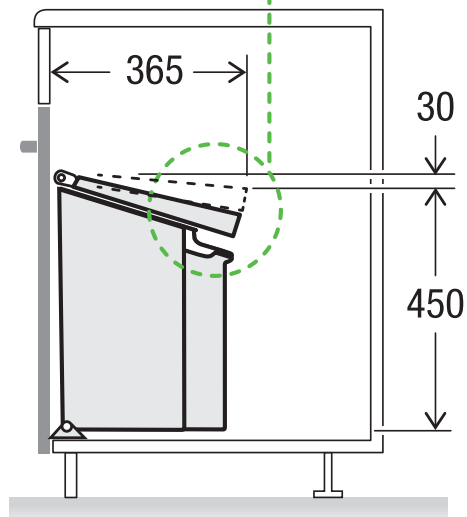

# KIPP 35/17

Art.-Nr. 4930.52

**Abfalltrennsystem für  
Drehtüren**

**MÜLLEX**

A. & J. Stöckli AG · Ennetbachstrasse 40 · CH-8754 Netstal  
+41 55 645 55 80 · info@muellex.ch · muellex.ch