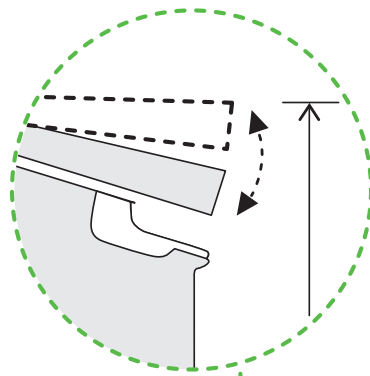

# KIPP 35/17

Art.-Nr. 4930.52

**Abfalltrennsystem für  
Drehtüren**

**MÜLLEX**

A. & J. Stöckli AG · Ennetbachstrasse 40 · CH-8754 Netstal  
+41 55 645 55 80 · info@muellex.ch · muellex.ch