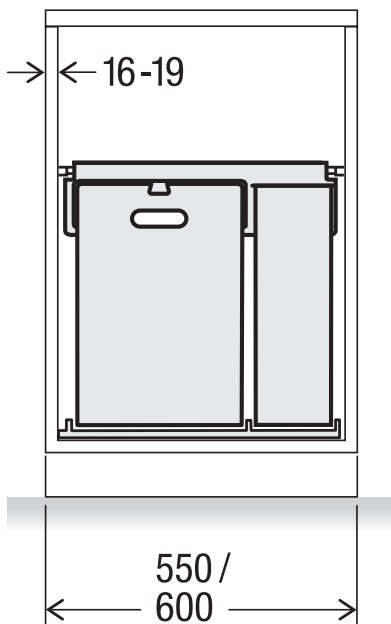

# KIPP 35/17

Art.-Nr. 4930.52

**Abfalltrennsystem für  
Drehtüren**

**MÜLLEX**

A. & J. Stöckli AG · Ennetbachstrasse 40 · CH-8754 Netstal  
+41 55 645 55 80 · info@muellex.ch · muellex.ch