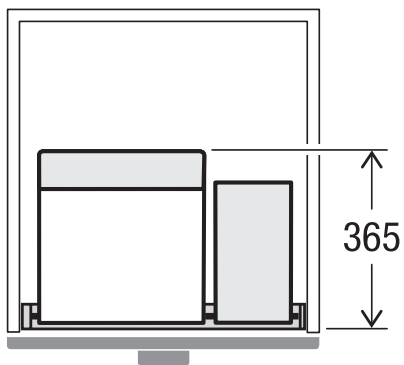

# KIPP 35/17

Art.-Nr. 4930.52

**Abfalltrennsystem für  
Drehtüren**

**MÜLLEX**

A. & J. Stöckli AG · Ennetbachstrasse 40 · CH-8754 Netstal  
+41 55 645 55 80 · info@muellex.ch · muellex.ch