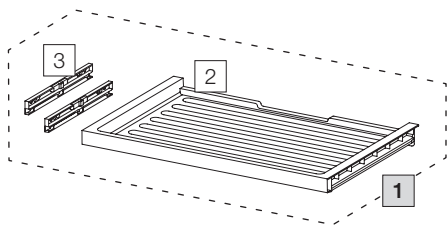

Schublade 60 Basic

Art.-Nr. 80.41.401

Schublade für Küchenkorpus

	Art.-Nr.	Bezeichnung	CHF exkl. MwSt.
<input checked="" type="checkbox"/>	80.41.401	Schublade 60 Basic	33.00
<input type="checkbox"/>	12285	Schublade 60 Basic	27.50
<input type="checkbox"/>	13011	Adapter Schublade (Paar)	9.90

- Set
 Einzelteile