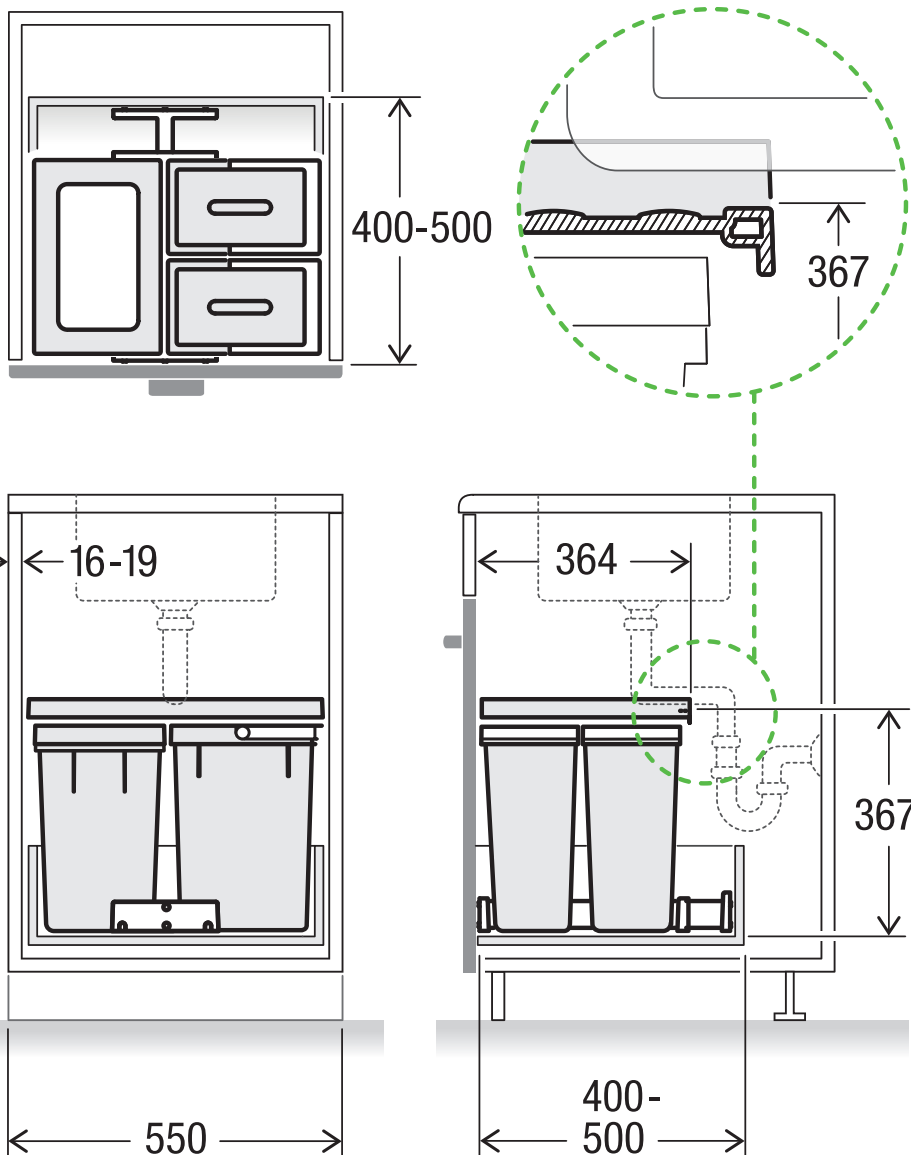

# X55 M17 Basic

Art.-Nr. 80.50.309

**Abfalltrennsystem für bestehende Schubladenauszüge**

**MÜLLEX**

A. & J. Stöckli AG · Ennetbachstrasse 40 · CH-8754 Netstal  
+41 55 645 55 80 · info@muellex.ch · muellex.ch