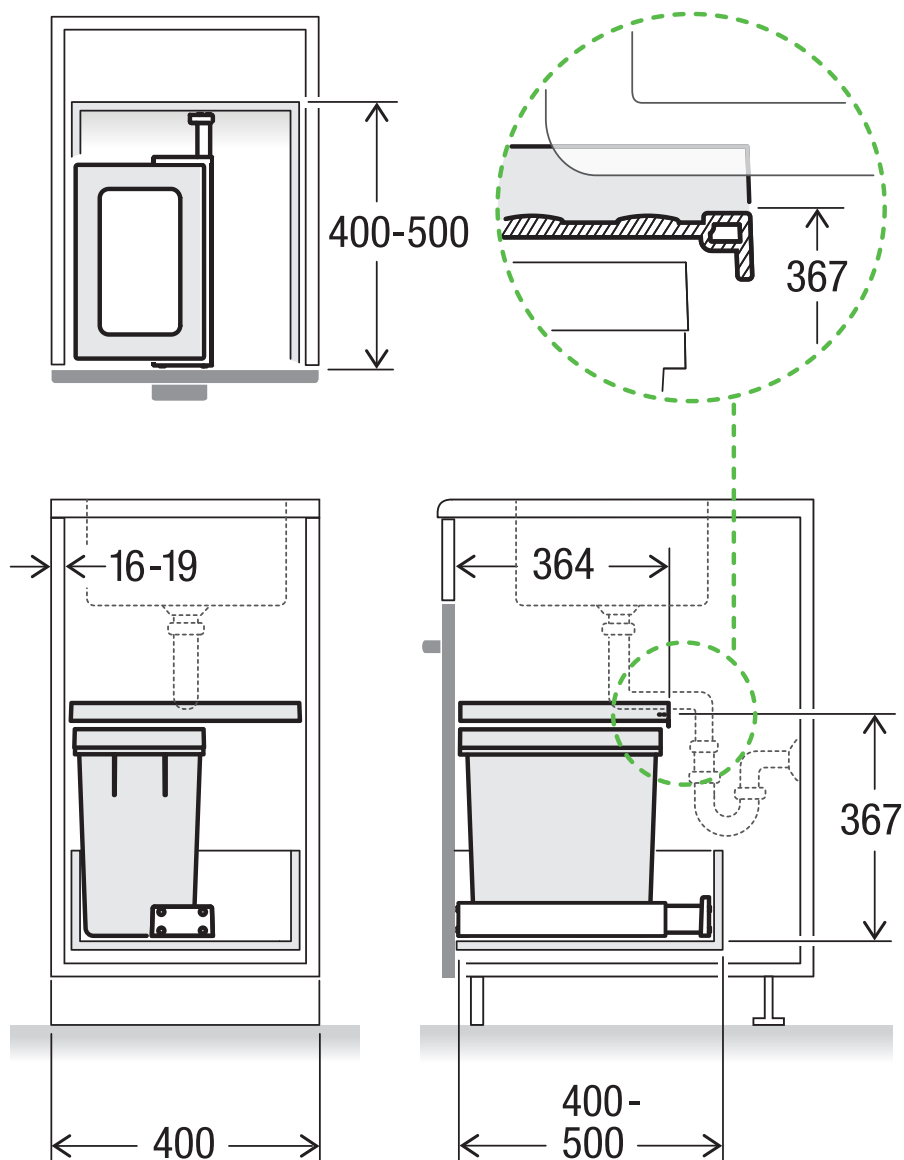

X40 M17 Basic

Art. No. 80.50.001

**Waste separation system
for pre-existing rails**

MÜLLEX

A. & J. Stöckli AG · Ennetbachstrasse 40 · CH-8754 Netstal
+41 55 645 55 80 · info@muellex.ch · muellex.ch