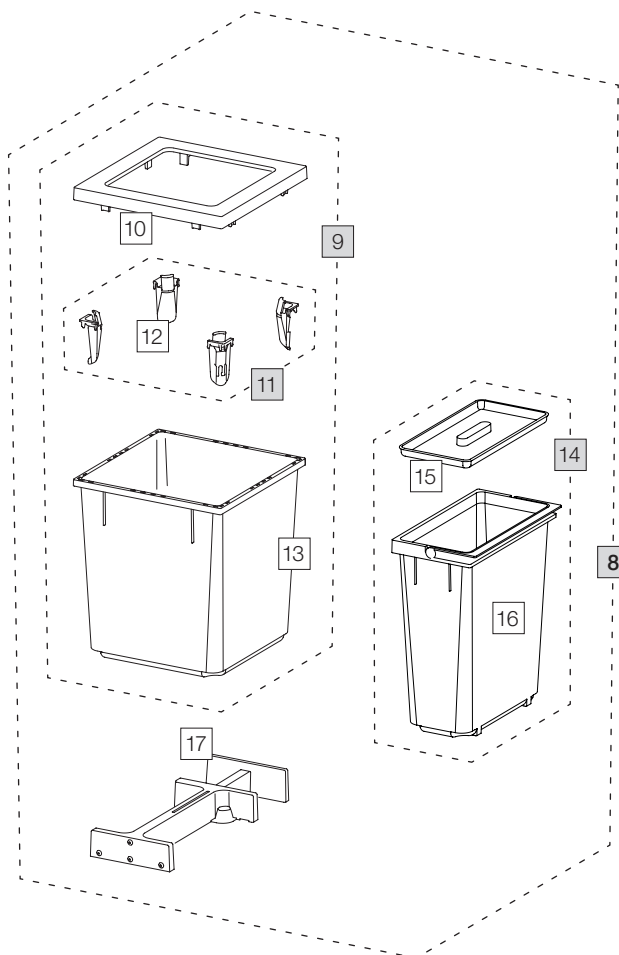

X60 L7 Premium

Art. n° 80.50.406

Système de tri de déchets extractible pré-existant

	Art. n°	Désignation	Excl. TVA
1	80.42.401	Tiroir 60 Premium	77.00
2	12274	Tiroir 60 Premium	33.00
3	12278	Paroi arrière 60	6.80
4	12283	Rail avec boulon (paire)	22.00
5	12948	Clip 18/19 (4 pc.)	4.70
6	12483	Coque supplémentaire long	10.40
7	12282	Coque supplémentaire	8.30
4	80.51.403	Récipients de tri de déchets X60 L7	160.00
9	12682	Récipient 40 litre, complet	93.20
10	12247	Cadre de couverture	19.30
11	12252	Tendeur de sac (4 pc.)	18.30
12	12721	Tendeur de sac	4.60
13	12244	Récipient 40 litre	58.30
14	12943	Récipient 18 litre, complet	44.90
15	12313	Couvercle 11/15/18 litre	9.00
16	12452	Récipient 18 litre avec anse	35.90
17	12625	Cliquet, complet	44.20

- Set
- Eléments détachés