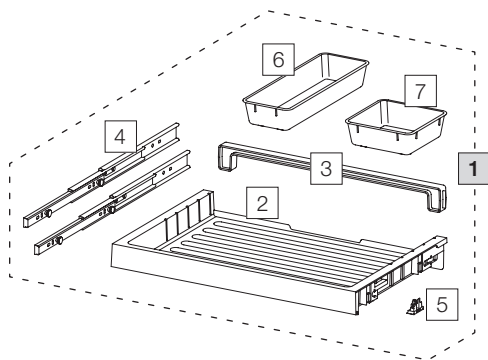

X60 L7 Premium

Art. n° 80.50.406

Système de tri de déchets extractible pré-existant

	Art. n°	Désignation	Excl. TVA
1	80.42.401	Tiroir 60 Premium	77.00
2	12274	Tiroir 60 Premium	33.00
3	12278	Paroi arrière 60	6.80
4	12283	Rail avec boulon (paire)	22.00
5	12948	Clip 18/19 (4 pc.)	4.70
6	12483	Coque supplémentaire long	10.40
7	12282	Coque supplémentaire	8.30
4	80.51.403	Récipients de tri de déchets X60 L7	160.00
9	12682	Récipient 40 litre, complet	93.20
10	12247	Cadre de couverture	19.30
11	12252	Tendeur de sac (4 pc.)	18.30
12	12721	Tendeur de sac	4.60
13	12244	Récipient 40 litre	58.30
14	12943	Récipient 18 litre, complet	44.90
15	12313	Couvercle 11/15/18 litre	9.00
16	12452	Récipient 18 litre avec anse	35.90
17	12625	Cliquet, complet	44.20

- Set
- Eléments détachés