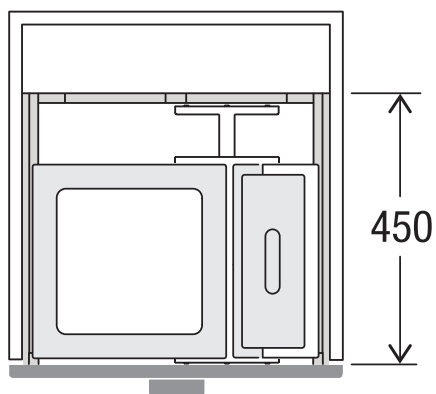

X55 L7 Premium Pro

Art.-Nr. 80.60.306

**Abfalltrennsystem mit
Zargenführungssystem**

MÜLLEX

A. & J. Stöckli AG · Ennetbachstrasse 40 · CH-8754 Netstal
+41 55 645 55 80 · info@muellex.ch · muellex.ch