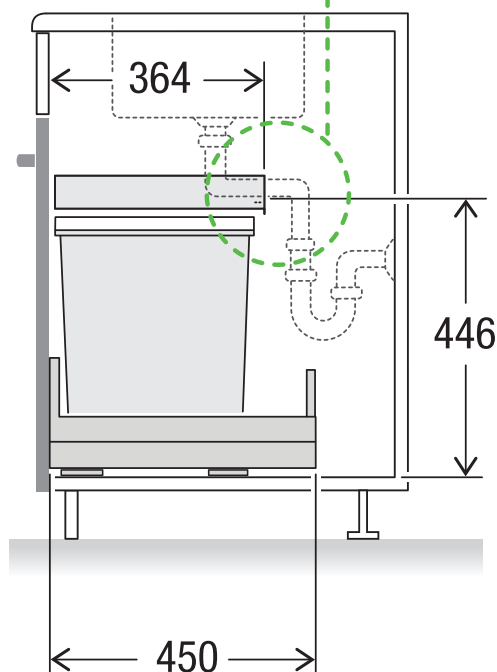

X55 L7 Premium Pro

Art.-Nr. 80.60.306

**Abfalltrennsystem mit
Zargenführungssystem**

MÜLLEX

A. & J. Stöckli AG · Ennetbachstrasse 40 · CH-8754 Netstal
+41 55 645 55 80 · info@muellex.ch · muellex.ch