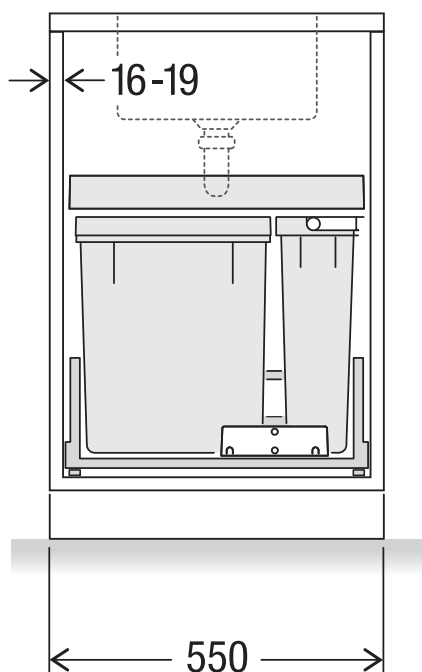

X55 L7 Premium Pro

Art.-Nr. 80.60.306

**Abfalltrennsystem mit
Zargenführungssystem**

MÜLLEX

A. & J. Stöckli AG · Ennetbachstrasse 40 · CH-8754 Netstal
+41 55 645 55 80 · info@muellex.ch · muellex.ch