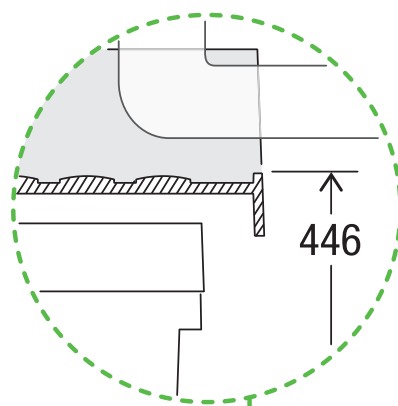

X55 L7 Premium Pro

Art.-Nr. 80.60.306

**Abfalltrennsystem mit
Zargenführungssystem**

MÜLLEX

A. & J. Stöckli AG · Ennetbachstrasse 40 · CH-8754 Netstal
+41 55 645 55 80 · info@muellex.ch · muellex.ch