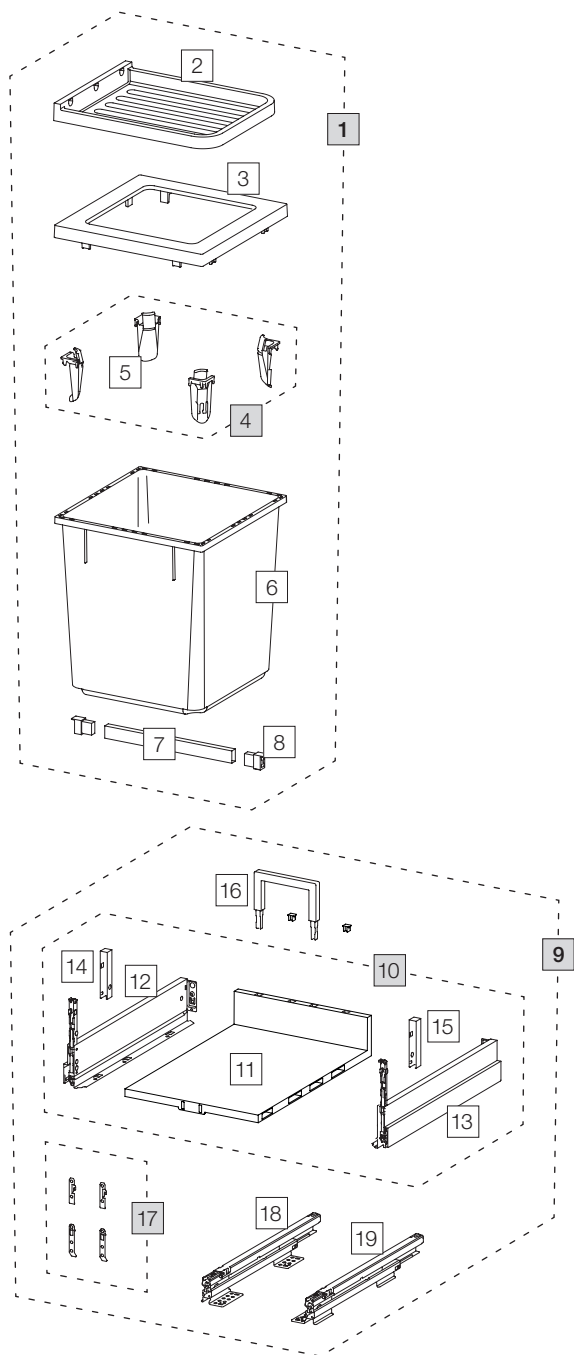

# X40 L35 Pro Water

Art. n. 80.60.002

## Sistema raccolta rifiuti con guida a cornice

Art. n.	Denominazione	CHF escl. IVA
<b>1</b>	<b>80.50.002 Contenitori raccolta rifiuti X45 L35 Pro Water</b>	<b>140.00</b>
2	12250 Coperchio per D40/D50	23.40
3	12247 Telai o di copertura	20.30
4	12252 Tendisacco (4 pz.)	19.20
5	12721 Tendisacco	4.80
6	12244 Contenitore 40 litri	61.20
7	13562 Divisorio trasversale 287 mm	6.70
8	13563 Supporto per divisorio (al paio)	7.50
<b>9</b>	<b>80.61.001 Cassetto preassemblato 40 Pro</b>	<b>149.00</b>
10	13612 Sistema estraibile 40 Pro	100.80
11	13294 Fondo in plastica 40	32.20
12	13302 Telaio per Nova Pro Scala sinistro	32.20
13	13303 Telaio per Nova Pro Scala destro	32.20
14	13298 Copertura sinistra	2.10
15	13299 Copertura destra	2.10
16	13297 Supporto posteriore 125	3.90
17	13532 Supporto frontale completo	3.90
18	13300 Sistema scorrevole Nova Pro sinistra	43.30
19	13301 Sistema scorrevole Nova Pro destra	43.30

- Set
- Componenti singoli