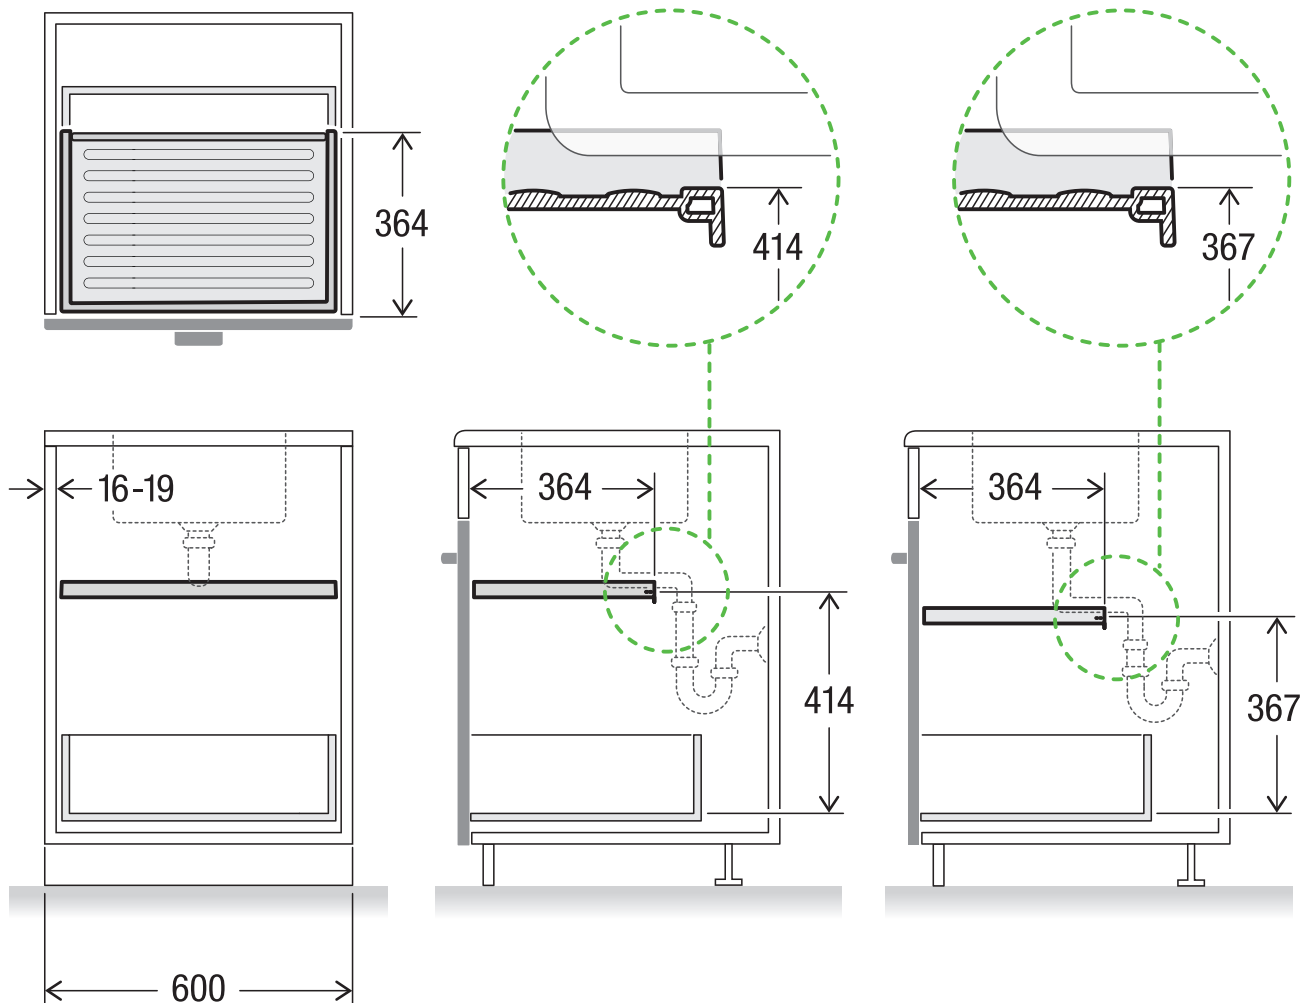

Tiroir 60 Basic

Art. n° 80.41.401

Tiroir pour caisson de cuisine

L-version
= 414 hauteur d'installation

M-version
= 367 hauteur d'installation

MÜLLEX

A. & J. Stöckli AG · Ennetbachstrasse 40 · CH-8754 Netstal
+41 55 645 55 80 · info@muellex.ch · muellex.ch