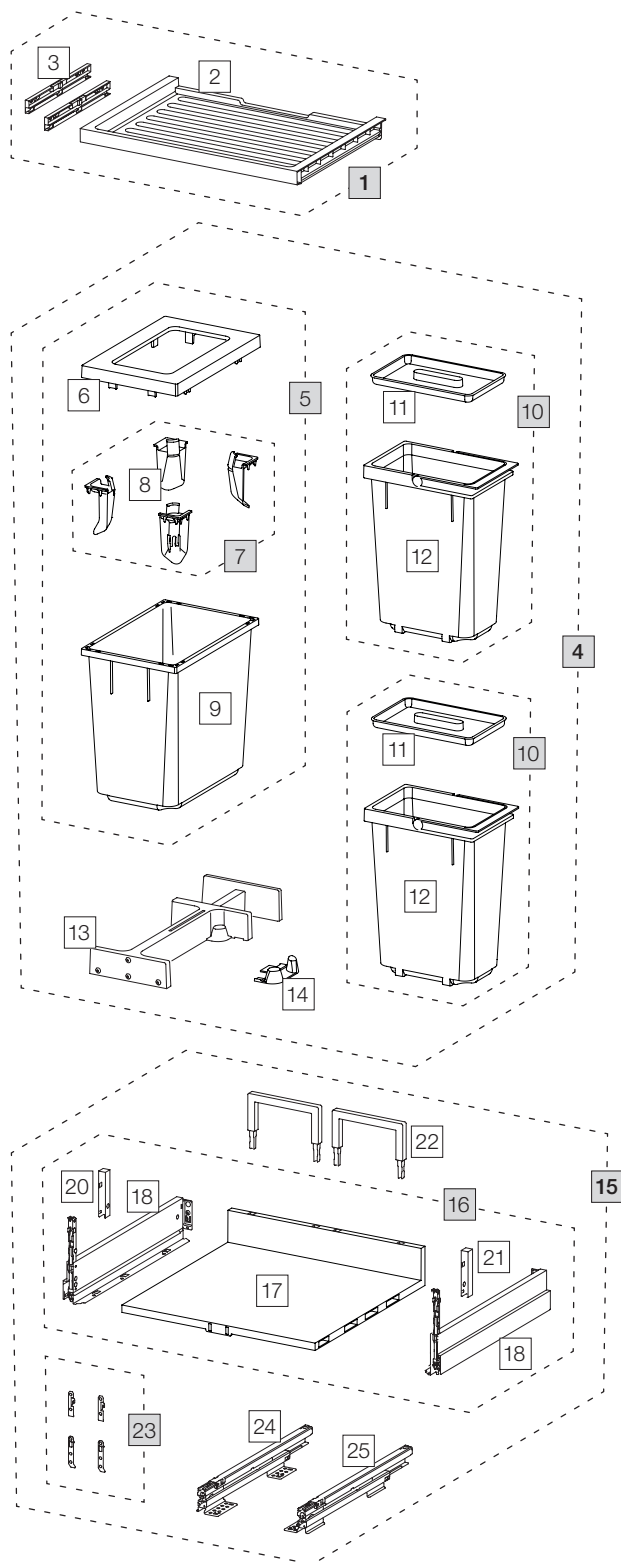

# X55 M17 Basic Pro

Art. n. 80.60.309

## Sistema raccolta rifiuti con guida a cornice

Art. n.	Denominazione	CHF escl. IVA
<b>1</b>	<b>80.41.301 Cassetto 55 Basic</b>	<b>35.00</b>
2	12286 Cassetto 55 Basic	28.90
3	13011 Adattatore cassetto (coppia)	10.40
<b>4</b>	<b>80.51.305 Contenitori raccolta rifiuti X55 M17</b>	<b>160.00</b>
5	12749 Contenitore 20 litri, completo	77.70
6	12248 Telai o di copertura 20 litri	19.00
7	12253 Tendisacco grande (4 pz.)	21.20
8	12722 Tendisacco grande	5.30
9	12246 Contenitore 20 litri	37.50
10	13016 Contenitore 10 litri, completo	34.50
11	12303 Coperchio 7/10/12 litri	8.80
12	12447 Contenitore 10 litri con manico	25.70
13	12625 Cricchetto, completo	46.40
14	12264 Manopole aggiuntive	4.90
<b>15</b>	<b>80.61.301 Cassetto preassemblato 55 Pro</b>	<b>165.00</b>
16	13609 Sistema estraibile 55 Pro	106.50
17	13291 Fondo in plastica 55	37.90
18	13302 Telaio per Nova Pro Scala sinistro	32.20
19	13303 Telaio per Nova Pro Scala destro	32.20
20	13298 Copertura sinistra	2.10
21	13299 Copertura destra	2.10
22	13296 Supporto posteriore 150	4.10
23	13532 Supporto frontale completo	3.90
24	13300 Sistema scorrevole Nova Pro sinistra	43.30
25	13301 Sistema scorrevole Nova Pro destra	43.30

■ Set  
□ Componenti singoli