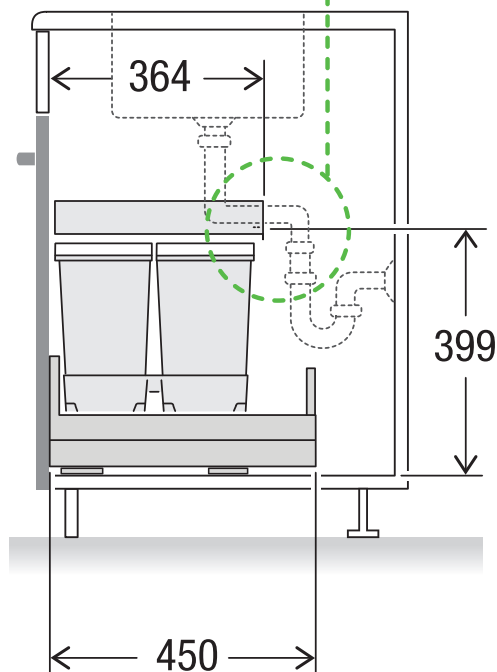

# X55 M5 Premium Pro

Art. No. 80.60.304

**Waste separation system with  
frame guide system**

**MÜLLEX**

A. & J. Stöckli AG · Ennetbachstrasse 40 · CH-8754 Netstal  
+41 55 645 55 80 · info@muellex.ch · muellex.ch