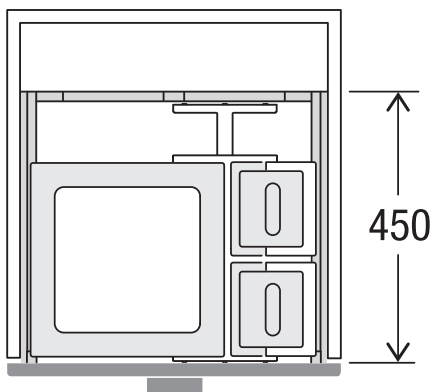

# X55 M5 Premium Pro

Art. No. 80.60.304

**Waste separation system with  
frame guide system**

**MÜLLEX**

A. & J. Stöckli AG · Ennetbachstrasse 40 · CH-8754 Netstal  
+41 55 645 55 80 · info@muellex.ch · muellex.ch