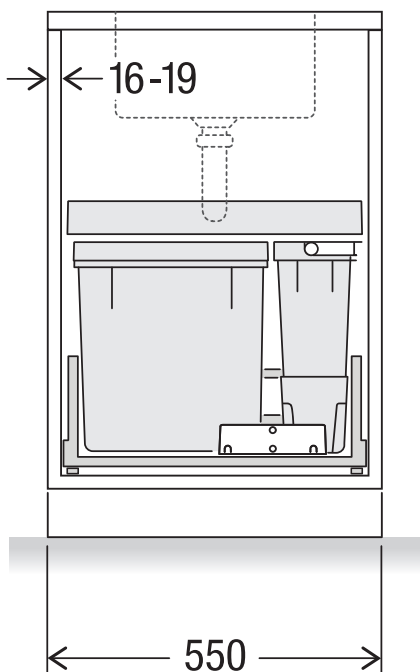

# X55 M5 Premium Pro

Art. No. 80.60.304

**Waste separation system with  
frame guide system**

**MÜLLEX**

A. & J. Stöckli AG · Ennetbachstrasse 40 · CH-8754 Netstal  
+41 55 645 55 80 · info@muellex.ch · muellex.ch