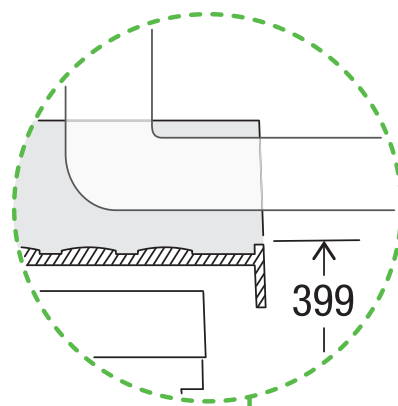

# X55 M5 Premium Pro

Art. No. 80.60.304

**Waste separation system with  
frame guide system**

**MÜLLEX**

A. & J. Stöckli AG · Ennetbachstrasse 40 · CH-8754 Netstal  
+41 55 645 55 80 · info@muellex.ch · muellex.ch