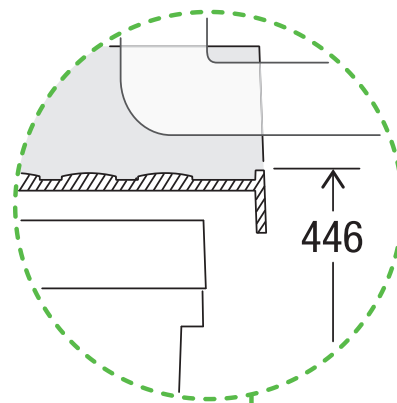

X60 L7 Premium Pro

Art. n. 80.60.406

Sistema raccolta rifiuti con guida a cornice

MÜLLEX

A. & J. Stöckli AG · Ennetbachstrasse 40 · CH-8754 Netstal
+41 55 645 55 80 · info@muellex.ch · muellex.ch