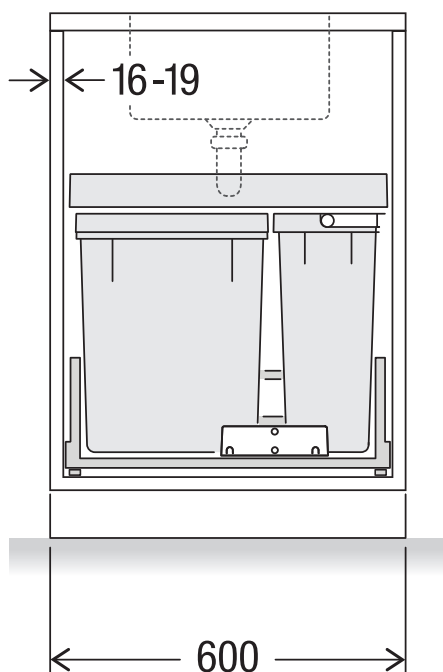

X60 L7 Premium Pro

Art. n. 80.60.406

Sistema raccolta rifiuti con guida a cornice

MÜLLEX

A. & J. Stöckli AG · Ennetbachstrasse 40 · CH-8754 Netstal
+41 55 645 55 80 · info@muellex.ch · muellex.ch