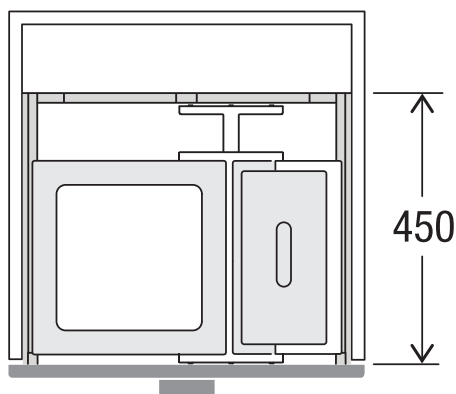

X60 L7 Premium Pro

Art. n. 80.60.406

Sistema raccolta rifiuti con guida a cornice

MÜLLEX

A. & J. Stöckli AG · Ennetbachstrasse 40 · CH-8754 Netstal
+41 55 645 55 80 · info@muellex.ch · muellex.ch