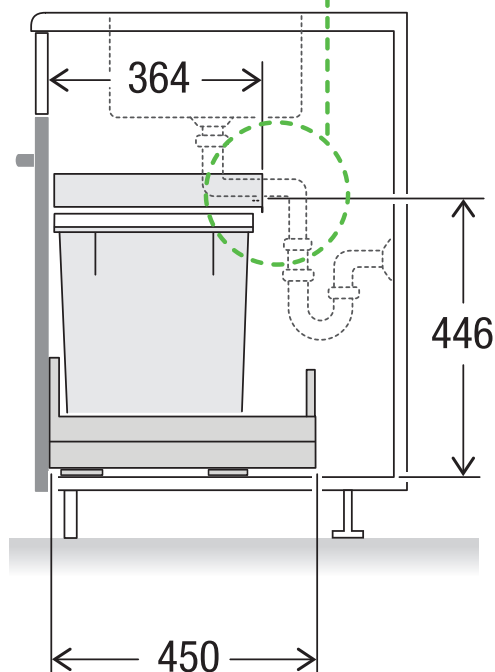

X60 L7 Premium Pro

Art. n. 80.60.406

Sistema raccolta rifiuti con guida a cornice

MÜLLEX

A. & J. Stöckli AG · Ennetbachstrasse 40 · CH-8754 Netstal
+41 55 645 55 80 · info@muellex.ch · muellex.ch