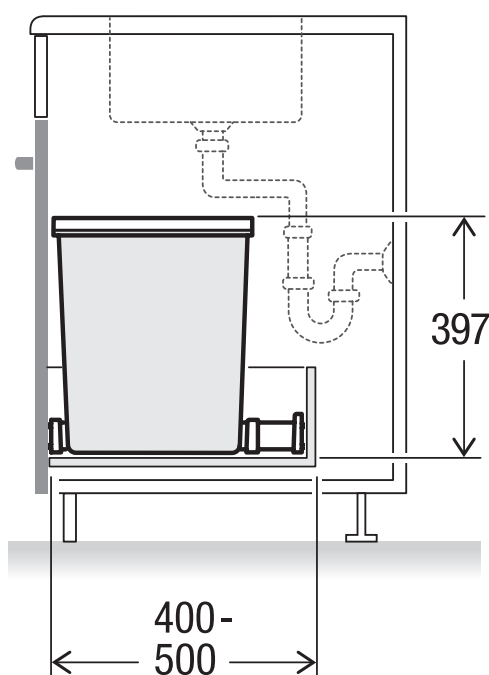

Abfalltrennbehälter X55 L7

Art.-Nr. 80.51.303

System für bestehende Schubladenauszüge

MÜLLEX

A. & J. Stöckli AG · Ennetbachstrasse 40 · CH-8754 Netstal
+41 55 645 55 80 · info@muellex.ch · muellex.ch