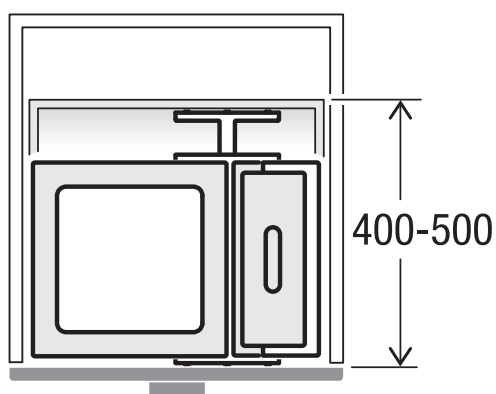

Abfalltrennbehälter X55 L7

Art.-Nr. 80.51.303

System für bestehende Schubladenauszüge

MÜLLEX

A. & J. Stöckli AG · Ennetbachstrasse 40 · CH-8754 Netstal
+41 55 645 55 80 · info@muellex.ch · muellex.ch