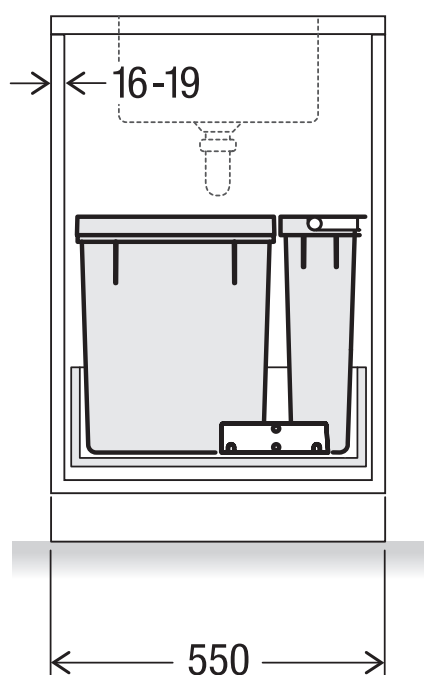

Abfalltrennbehälter X55 L7

Art.-Nr. 80.51.303

System für bestehende Schubladenauszüge

MÜLLEX

A. & J. Stöckli AG · Ennetbachstrasse 40 · CH-8754 Netstal
+41 55 645 55 80 · info@muellex.ch · muellex.ch