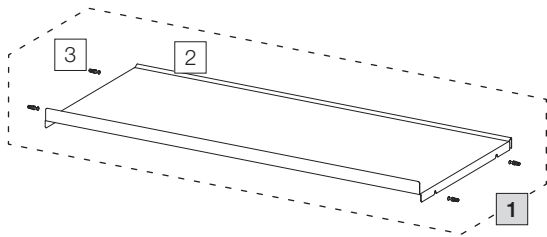

Deckel 90 Basic

Art.-Nr. 80.41.601

Deckel für Küchenkorpus

	Art.-Nr.	Bezeichnung	CHF exkl. MwSt.
<input checked="" type="checkbox"/>	80.41.601	Deckel 90 Basic	69.00
<input type="checkbox"/>	12292	Deckel 90 Basic	66.50
<input type="checkbox"/>	12881	Verbindungsbolzen (4 Stk.)	4.40

- Set
- Einzelteile