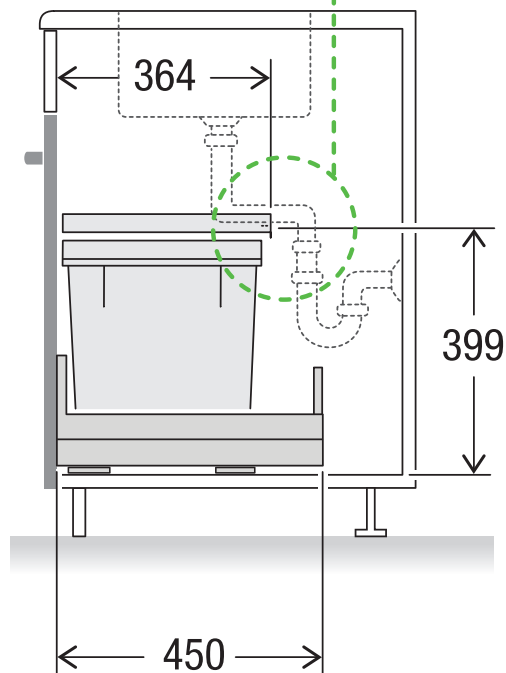

X40 M17 Basic Pro

Art. n. 80.60.001

Sistema raccolta rifiuti con guida a cornice

MÜLLEX

A. & J. Stöckli AG · Ennetbachstrasse 40 · CH-8754 Netstal
+41 55 645 55 80 · info@muellex.ch · muellex.ch

80.60.001 / Msk 01 IT