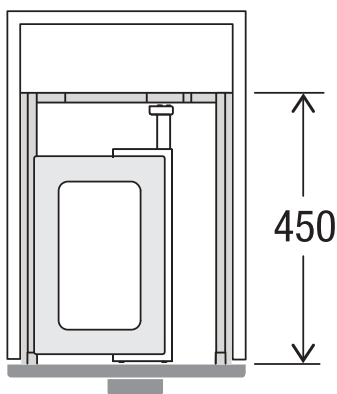

X40 M17 Basic Pro

Art. n. 80.60.001

Sistema raccolta rifiuti con guida a cornice

MÜLLEX

A. & J. Stöckli AG · Ennetbachstrasse 40 · CH-8754 Netstal
+41 55 645 55 80 · info@muellex.ch · muellex.ch

80.60.001 / Msk 01 IT