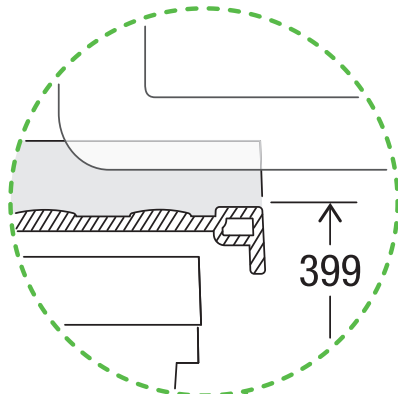

X40 M17 Basic Pro

Art. n. 80.60.001

Sistema raccolta rifiuti con guida a cornice

MÜLLEX

A. & J. Stöckli AG · Ennetbachstrasse 40 · CH-8754 Netstal
+41 55 645 55 80 · info@muellex.ch · muellex.ch

80.60.001 / Msk 01 IT