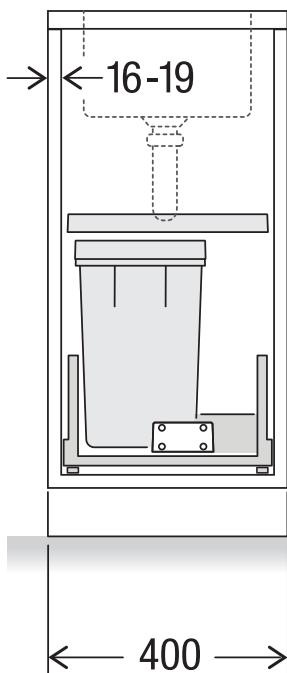

X40 M17 Basic Pro

Art. n. 80.60.001

Sistema raccolta rifiuti con guida a cornice

MÜLLEX

A. & J. Stöckli AG · Ennetbachstrasse 40 · CH-8754 Netstal
+41 55 645 55 80 · info@muellex.ch · muellex.ch

80.60.001 / Msk 01 IT