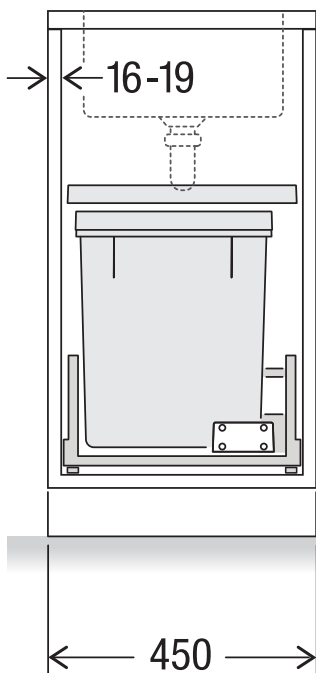

X45 L35 Basic Pro

Art. n. 80.60.101

Sistema raccolta rifiuti con guida a cornice

MÜLLEX

A. & J. Stöckli AG · Ennetbachstrasse 40 · CH-8754 Netstal
+41 55 645 55 80 · info@muellex.ch · muellex.ch