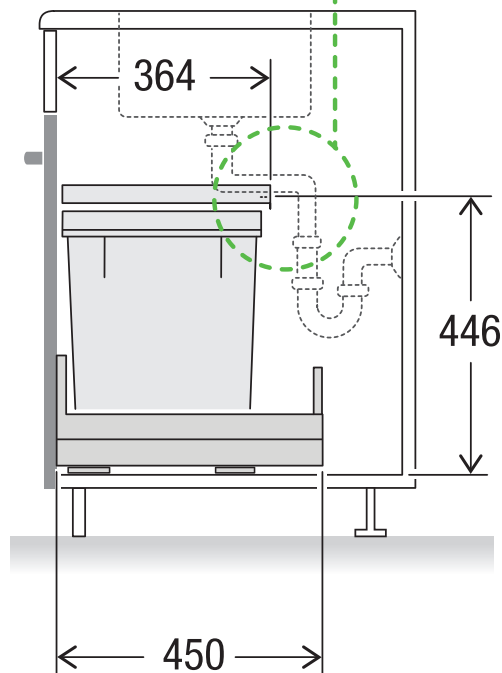

X45 L35 Basic Pro

Art. n. 80.60.101

Sistema raccolta rifiuti con guida a cornice

MÜLLEX

A. & J. Stöckli AG · Ennetbachstrasse 40 · CH-8754 Netstal
+41 55 645 55 80 · info@muellex.ch · muellex.ch