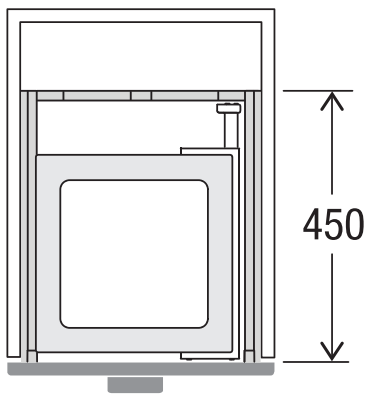

X45 L35 Basic Pro

Art. n. 80.60.101

Sistema raccolta rifiuti con guida a cornice

MÜLLEX

A. & J. Stöckli AG · Ennetbachstrasse 40 · CH-8754 Netstal
+41 55 645 55 80 · info@muellex.ch · muellex.ch