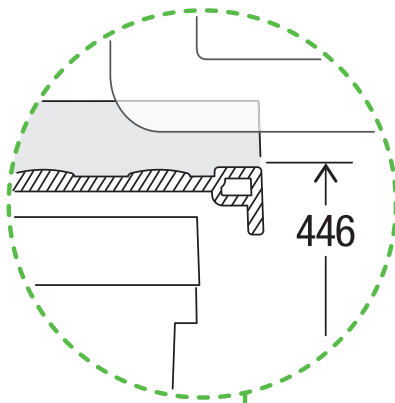

X45 L35 Basic Pro

Art. n. 80.60.101

Sistema raccolta rifiuti con guida a cornice

MÜLLEX

A. & J. Stöckli AG · Ennetbachstrasse 40 · CH-8754 Netstal
+41 55 645 55 80 · info@muellex.ch · muellex.ch