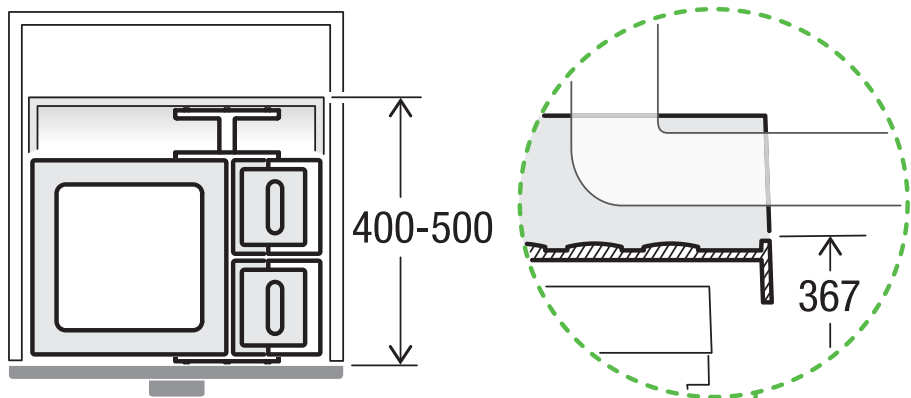

# X55 M5 Premium

Art. No. 80.50.304

**Waste separation system  
for pre-existing rails**

**MÜLLEX**

A. & J. Stöckli AG · Ennetbachstrasse 40 · CH-8754 Netstal  
+41 55 645 55 80 · info@muellex.ch · muellex.ch