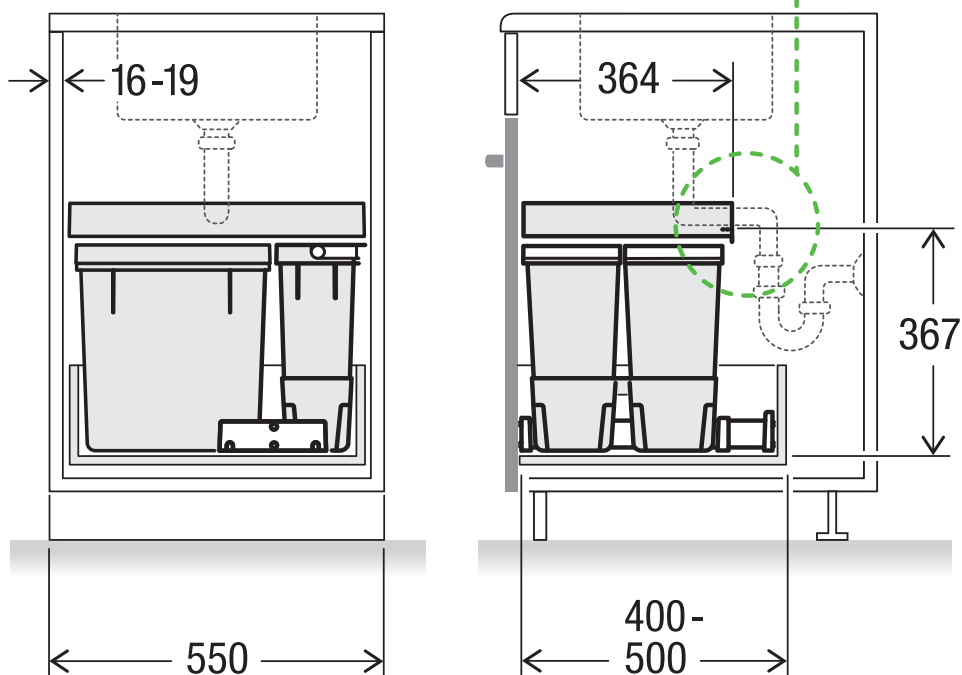

# X55 M5 Premium

Art. No. 80.50.304

**Waste separation system  
for pre-existing rails**

**MÜLLEX**

A. & J. Stöckli AG · Ennetbachstrasse 40 · CH-8754 Netstal  
+41 55 645 55 80 · info@muellex.ch · muellex.ch