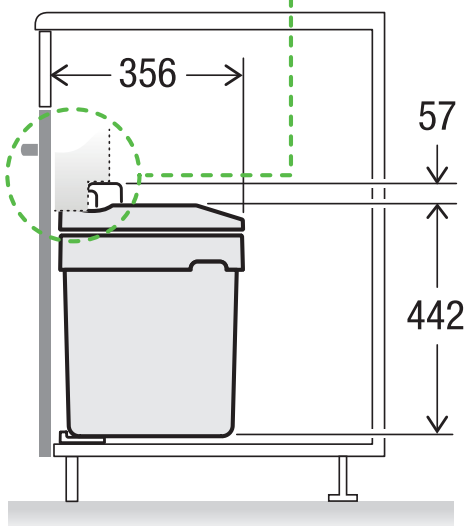

EURO FLEXX

Art.-n. 4915.40

**Sistema di raccolta rifiuti stai
aporta battente**

MÜLLEX

A. & J. Stöckli AG · Ennetbachstrasse 40 · CH-8754 Netstal
+41 55 645 55 80 · info@muellex.ch · muellex.ch