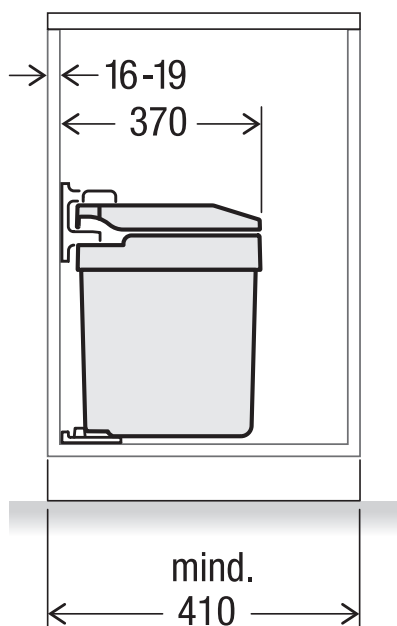

EURO FLEXX

Art.-n. 4915.40

**Sistema di raccolta rifiuti stai
aporta battente**

MÜLLEX

A. & J. Stöckli AG · Ennetbachstrasse 40 · CH-8754 Netstal
+41 55 645 55 80 · info@muellex.ch · muellex.ch