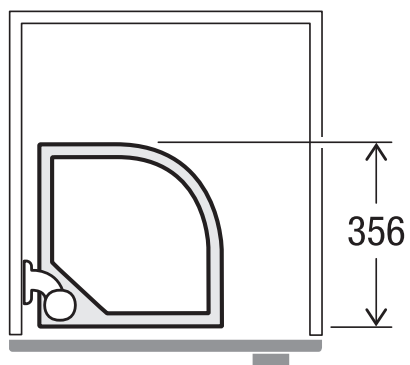

EURO FLEXX

Art.-n. 4915.40

**Sistema di raccolta rifiuti stai
aporta battente**

MÜLLEX

A. & J. Stöckli AG · Ennetbachstrasse 40 · CH-8754 Netstal
+41 55 645 55 80 · info@muellex.ch · muellex.ch