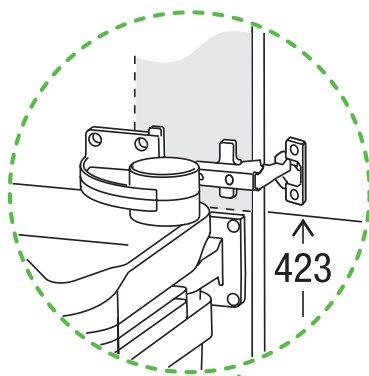

EURO FLEXX

Art.-n. 4915.40

**Sistema di raccolta rifiuti stai
aporta battente**

MÜLLEX

A. & J. Stöckli AG · Ennetbachstrasse 40 · CH-8754 Netstal
+41 55 645 55 80 · info@muellex.ch · muellex.ch