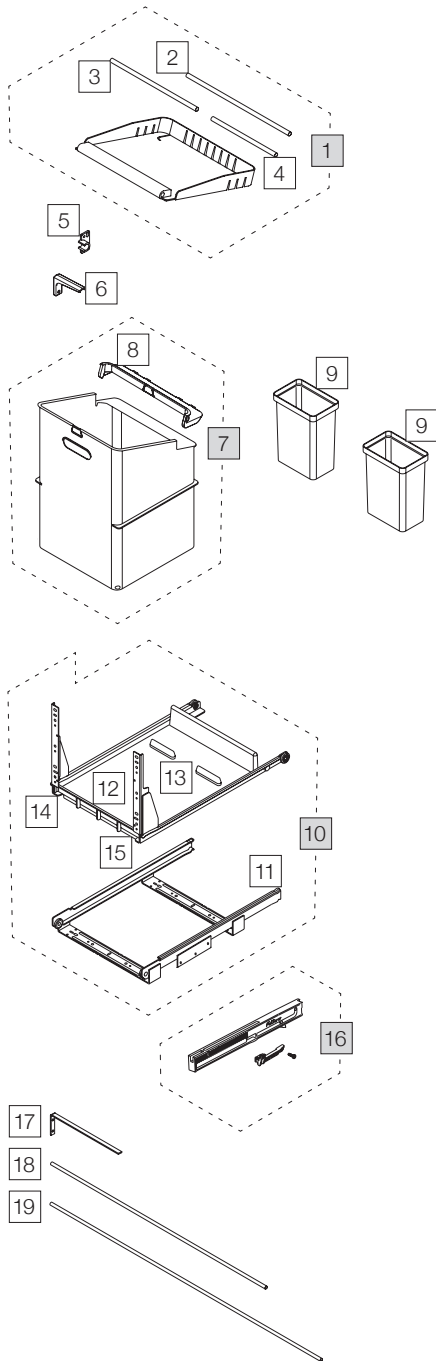

## System mit Rollschubauszug Système extractible

## OEKONOM 35/2/2

Art.-Nr./Art. n° 4945.39.992

Art.-Nr. Art. n°	Bezeichnung Désignation	CHF exkl. MwSt. excl. TVA
<b>1</b>	8425 Deckel komplett zu OEKONOM 35/2/2 Couvercle complet de OEKONOM 35/2/2 inkl./incl. Pos. 2, 3, 4	42.00
<b>2</b>	3342 Rohr 290 mm Tube 290 mm	6.70
<b>3</b>	3341 Rohr 225 mm Tube 225 mm	6.20
<b>4</b>	952 Rohr 140 mm Tube 140 mm	5.80
<b>5</b>	1151 Rohrlager Porte-tringle	2.40
<b>6</b>	1173 Stützwinkel Equerre d'appui	2.40
<b>7</b>	3565 Behälter 35 komplett Poubelle 35 complet inkl./incl. Pos. 8	54.60
<b>8</b>	2490 Klappe zu Behälter 35 Clapet pour conteneur 35	9.00
<b>9</b>	5646 Behälter 2 Poubelle 2	8.20
<b>10</b>	8666.992 Auszug komplett Extensible complet Set aus/des Pos. 11, 12, 13, 14, 15	197.60
<b>11</b>	9674 U-Profil mit Querstreben Profil-U avec contrefiches en croix	74.50
<b>12</b>	5656 Auszugsboden Fond coulissant	40.90
<b>13</b>	2502 Positionssteg Barrette de positionnement	2.00
<b>14</b>	9675 Z-Profil + Frontwinkel links Profil-Z + équerre frontale gauche	40.30
<b>15</b>	9676 Z-Profil + Frontwinkel rechts Profil-Z + équerre frontale droite	40.30
<b>16</b>	4619.90 <sup>7</sup> StopMatic (Zubehör) StopMatic (Accessoire)	31.10
<b>Sonderteile / Pièces spéciales</b>		
<b>17</b>	4619.04 Verlängerter Stützwinkel, 240 mm Equerre d'appui rallongée, 240 mm	15.00
<b>18</b>	4619.21 Deckelstange Alu, 80 cm Tringle du couvercle alu, 80 cm	16.90
<b>19</b>	4619.22 Deckelstange Alu, 100 cm Tringle du couvercle alu, 100 cm	17.70

<sup>7</sup> Aktuelle StopMatic ist das Nachfolgemodell und rückwärtskompatibel  
Le StopMatic actuel est le modèle successeur et est rétrocompatible

- Set
- Einzelteile / Eléments détachés