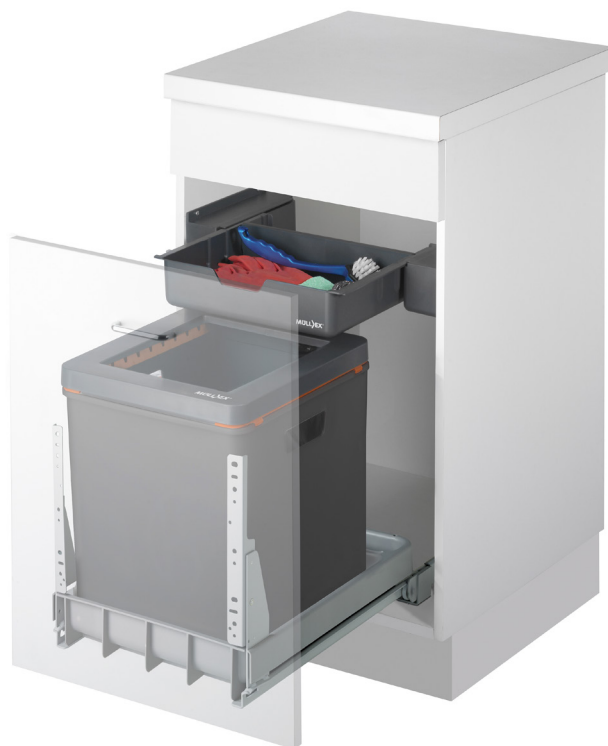

# BOXX 40-R

5059.01

Auszugssystem bis 100 kg belastbar

Behälter zur Rundbefüllung des 35-Liter-Abfallsacks

Optional zwei 17-Liter-Abfallsäcke

Herausziehbare Abdeck-Schublade

Bei sperrigem Siphon, Schubladen-Rückwand verstellbar

Bereits ab 40 cm Schrankbreite

Adapter für 40/50-cm-Korpus mitgeliefert

Adapter für 45 cm (Art.-Nr. 11783)

Sondermodell für 55/60 cm (Art.-Nr. 5059.11)

Einzugsdämpfung als Standard

**MÜLLEX**

A. & J. Stöckli AG  
CH-8754 Netstal  
Switzerland