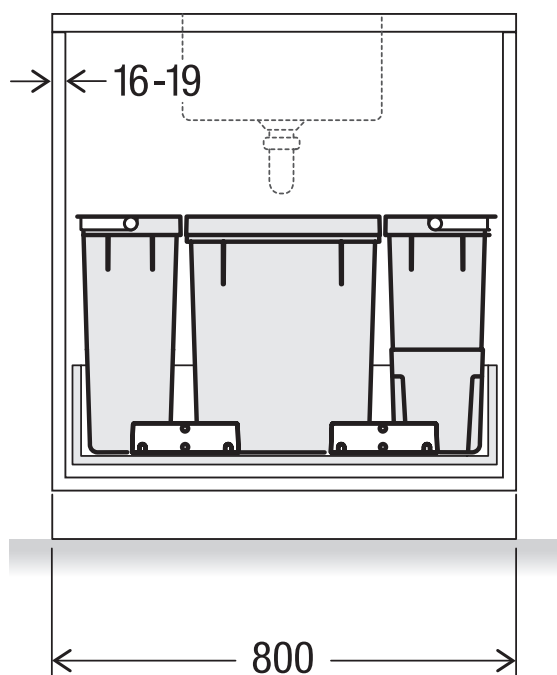

Réceptier de tri de déchets X80 L6

Art. n° 80.51.501

Système extractible pré-existant

MÜLLEX

A. & J. Stöckli AG · Ennetbachstrasse 40 · CH-8754 Netstal
+41 55 645 55 80 · info@muellex.ch · muellex.ch