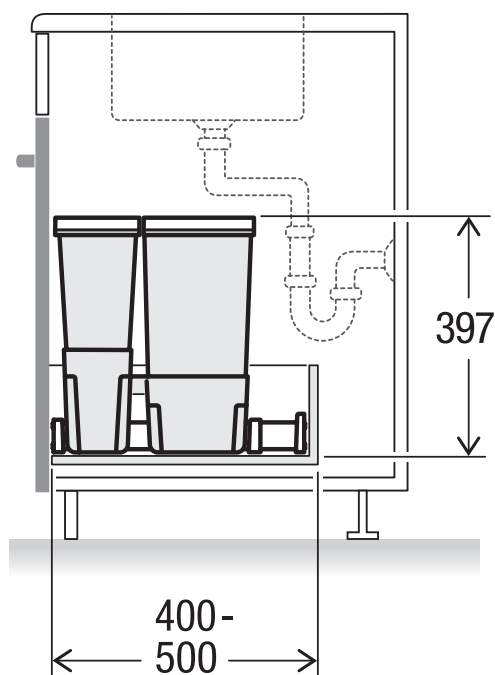

Réceptier de tri de déchets X80 L6

Art. n° 80.51.501

Système extractible pré-existant

MÜLLEX

A. & J. Stöckli AG · Ennetbachstrasse 40 · CH-8754 Netstal
+41 55 645 55 80 · info@muellex.ch · muellex.ch