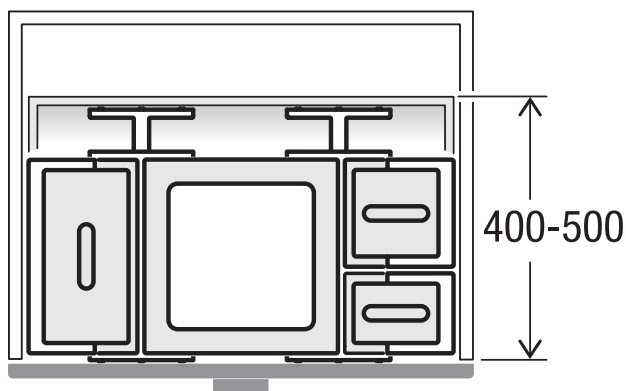

Réceptier de tri de déchets X80 L6

Art. n° 80.51.501

Système extractible pré-existant

MÜLLEX

A. & J. Stöckli AG · Ennetbachstrasse 40 · CH-8754 Netstal
+41 55 645 55 80 · info@muellex.ch · muellex.ch