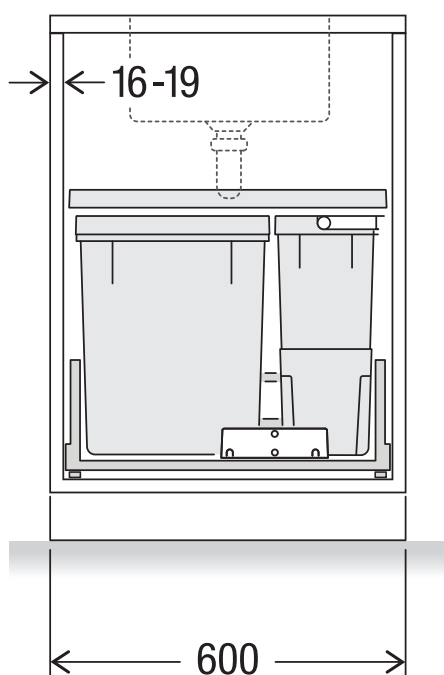

X60 L5 Basic Pro

Art. n. 80.60.401

Sistema raccolta rifiuti con guida a cornice

MÜLLEX

A. & J. Stöckli AG · Ennetbachstrasse 40 · CH-8754 Netstal
+41 55 645 55 80 · info@muellex.ch · muellex.ch