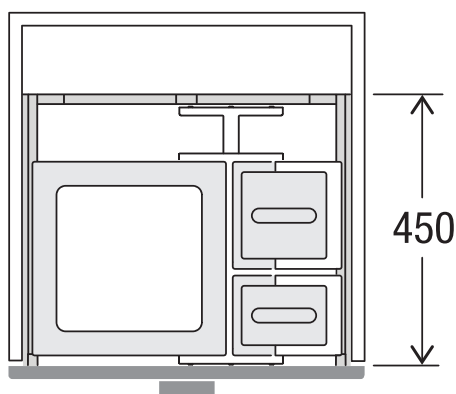

X60 L5 Basic Pro

Art. n. 80.60.401

Sistema raccolta rifiuti con guida a cornice

MÜLLEX

A. & J. Stöckli AG · Ennetbachstrasse 40 · CH-8754 Netstal
+41 55 645 55 80 · info@muellex.ch · muellex.ch