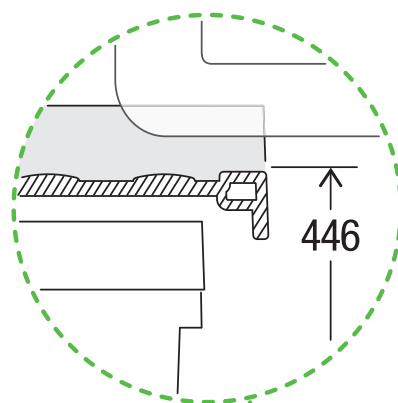

X60 L5 Basic Pro

Art. n. 80.60.401

Sistema raccolta rifiuti con guida a cornice

MÜLLEX

A. & J. Stöckli AG · Ennetbachstrasse 40 · CH-8754 Netstal
+41 55 645 55 80 · info@muellex.ch · muellex.ch