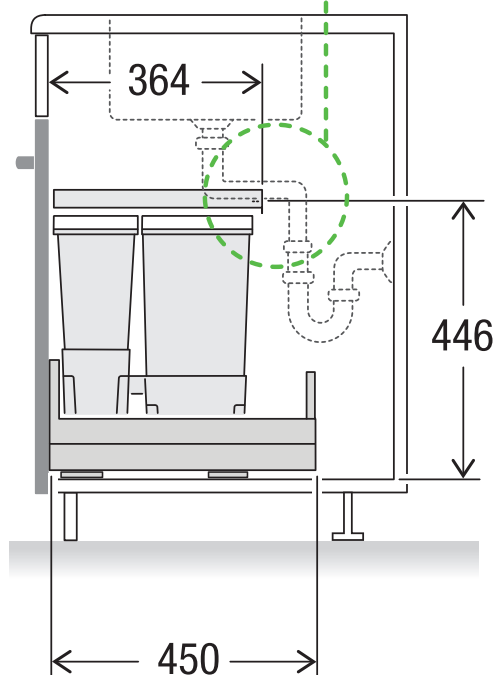

X60 L5 Basic Pro

Art. n. 80.60.401

Sistema raccolta rifiuti con guida a cornice

MÜLLEX

A. & J. Stöckli AG · Ennetbachstrasse 40 · CH-8754 Netstal
+41 55 645 55 80 · info@muellex.ch · muellex.ch