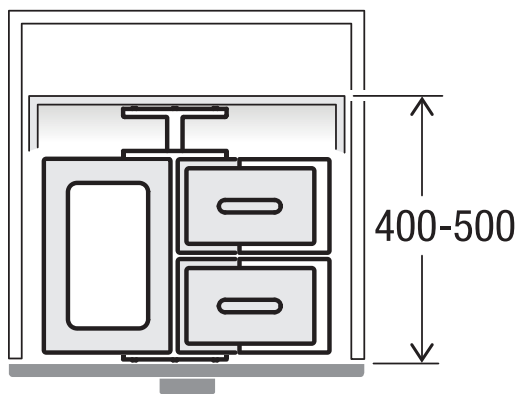

X60 M17 Premium

Art.-Nr. 80.50.410

Abfalltrennsystem für bestehende Schubladenauszüge

MÜLLEX

A. & J. Stöckli AG · Ennetbachstrasse 40 · CH-8754 Netstal
+41 55 645 55 80 · info@muellex.ch · muellex.ch