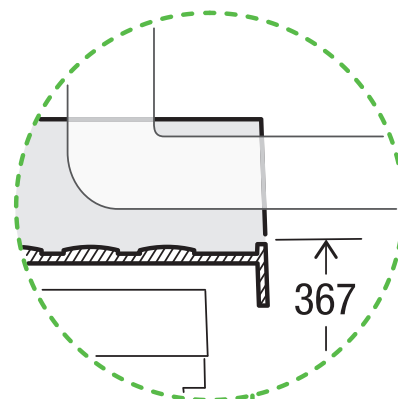

X60 M17 Premium

Art.-Nr. 80.50.410

Abfalltrennsystem für bestehende Schubladenauszüge

MÜLLEX

A. & J. Stöckli AG · Ennetbachstrasse 40 · CH-8754 Netstal
+41 55 645 55 80 · info@muellex.ch · muellex.ch