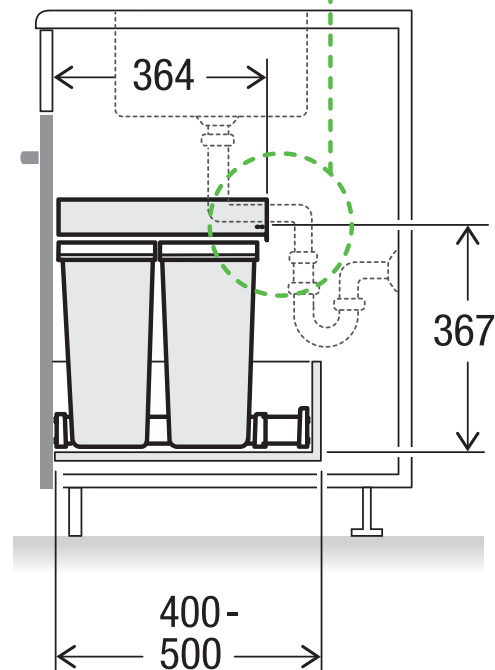

X60 M17 Premium

Art.-Nr. 80.50.410

Abfalltrennsystem für bestehende Schubladenauszüge

MÜLLEX

A. & J. Stöckli AG · Ennetbachstrasse 40 · CH-8754 Netstal
+41 55 645 55 80 · info@muellex.ch · muellex.ch