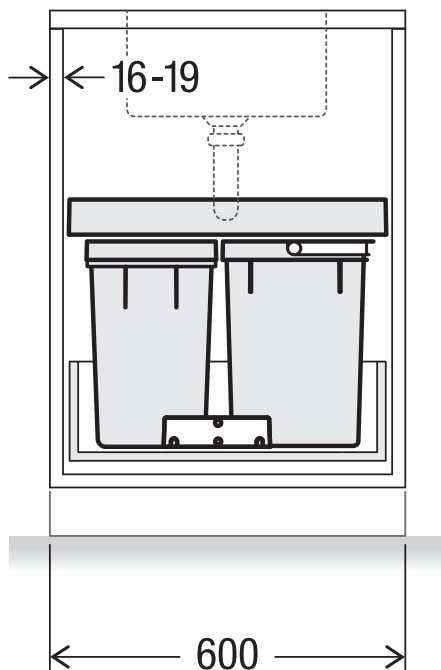

X60 M17 Premium

Art.-Nr. 80.50.410

Abfalltrennsystem für bestehende Schubladenauszüge

MÜLLEX

A. & J. Stöckli AG · Ennetbachstrasse 40 · CH-8754 Netstal
+41 55 645 55 80 · info@muellex.ch · muellex.ch