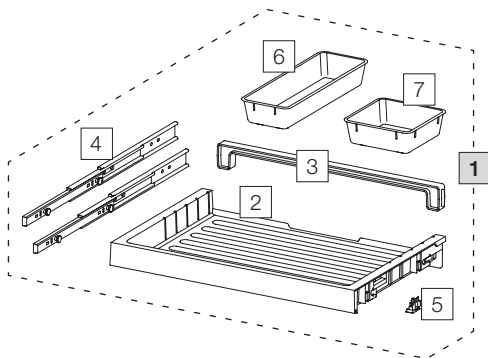

Drawer 60 Premium

Art. No. 80.42.401

Drawer for kitchen cabine

	Art. No.	Name	CHF VAT excluded
<input checked="" type="checkbox"/>	80.42.401	Drawer 60 Premium	77.00
<input type="checkbox"/>	12274	Drawer 60 Premium	33.00
<input type="checkbox"/>	12278	Back 60	6.80
<input type="checkbox"/>	12283	Rail with bolt (pair)	22.00
<input type="checkbox"/>	12948	Clip 18/19(4 pcs.)	4.70
<input type="checkbox"/>	12483	Add-on tray long	10.40
<input type="checkbox"/>	12282	Add-on tray	8.30

Set

Component parts