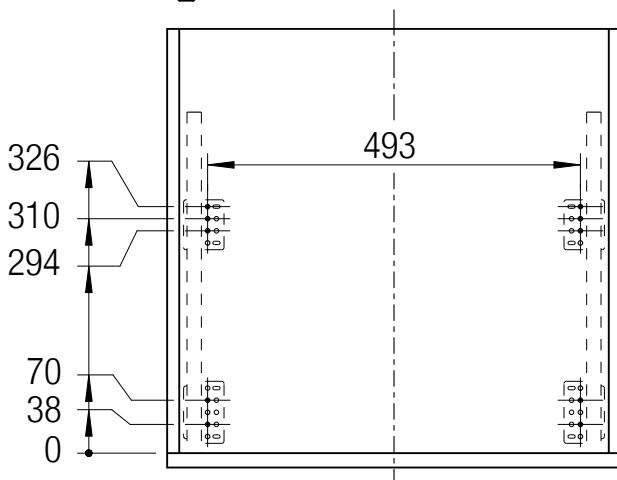

Spanlattenschrauben
Vis pour panneau d'aggloméré
Vite per pannelli di truciolato
Pan Chipboard Screw

Bohrbild, Komplettschubkasten 60 Pro
Dessin de perçage, tiroir complet 60 Pro
Disegno di foratura, cassetto preassemblato 60 Pro
Drilling drawing, pre-assembled drawer 60 Pro

Scale 1:10	Created	13.03.2024	proE
	Modified	21.03.2024	proE
Format A4			
	State	in Arbeit	
Drawing-No. / File-Name			Index
1003740-1			-.3