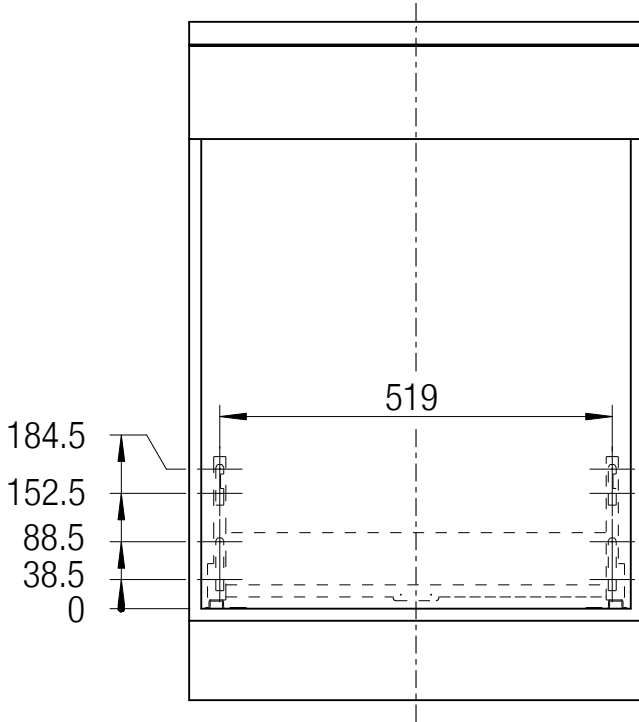

Spanlattenschrauben
Vis pour panneau d'aggloméré
Vite per pannelli di truciolato
Pan Chipboard Screw

Bohrbild, Komplettschubkasten 60 Pro
Dessin de perçage, tiroir complet 60 Pro
Disegno di foratura, cassetto preassemblato 60 Pro
Drilling drawing, pre-assembled drawer 60 Pro

Scale 1:10	Created	13.03.2024	proE
	Modified	21.03.2024	proE
Format A4			
	State	in Arbeit	
Drawing-No. / File-Name			Index
1003740-1			-.3