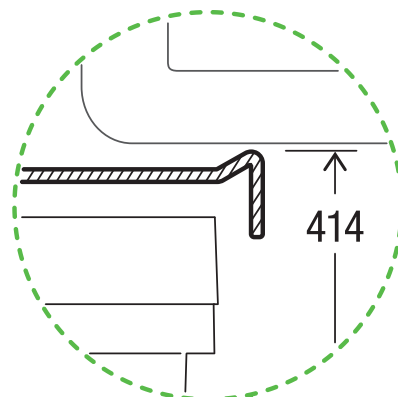

X80 L6 Basic

Art.-Nr. 80.50.501

Abfalltrennsystem für bestehende Schubladenauszüge

MÜLLEX

A. & J. Stöckli AG · Ennetbachstrasse 40 · CH-8754 Netstal
+41 55 645 55 80 · info@muellex.ch · muellex.ch