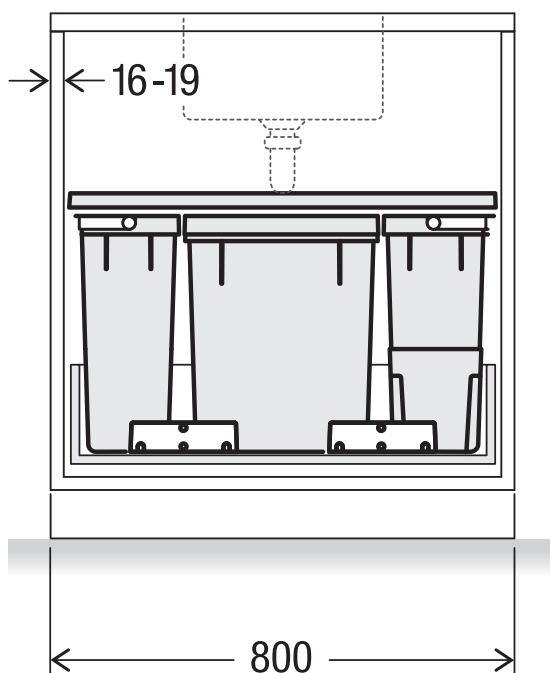

X80 L6 Basic

Art.-Nr. 80.50.501

Abfalltrennsystem für bestehende Schubladenauszüge

MÜLLEX

A. & J. Stöckli AG · Ennetbachstrasse 40 · CH-8754 Netstal
+41 55 645 55 80 · info@muellex.ch · muellex.ch