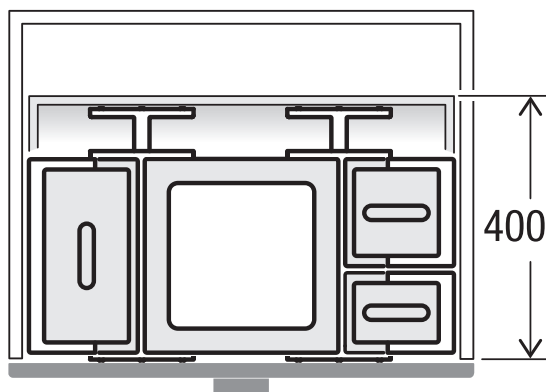

X80 L6 Basic

Art.-Nr. 80.50.501

Abfalltrennsystem für bestehende Schubladenauszüge

MÜLLEX

A. & J. Stöckli AG · Ennetbachstrasse 40 · CH-8754 Netstal
+41 55 645 55 80 · info@muellex.ch · muellex.ch