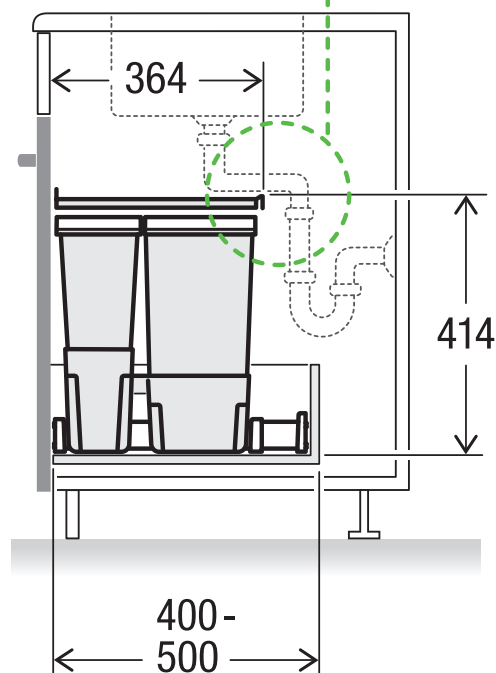

X80 L6 Basic

Art.-Nr. 80.50.501

Abfalltrennsystem für bestehende Schubladenauszüge

MÜLLEX

A. & J. Stöckli AG · Ennetbachstrasse 40 · CH-8754 Netstal
+41 55 645 55 80 · info@muellex.ch · muellex.ch