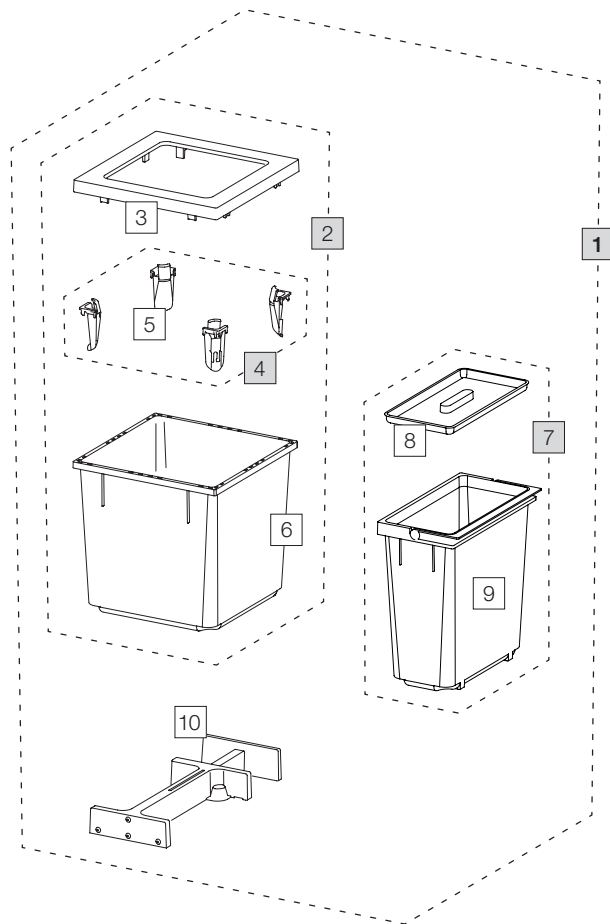

Réceptient de tri de déchets X60 M7

Art. n° 80.51.404

Système extractible pré-existant

Art. n°	Désignation	Excl. TVA
1	80.51.404 Réceptients de tri de déchets X60 M7	160.00
2	12683 Réceptient 35 litre, complet	93.20
3	12247 Cadre de couverture	19.30
4	12252 Tendeur de sac (4 pc.)	18.30
5	12721 Tendeur de sac	4.60
6	12245 Réceptient 35 litre	58.30
7	13021 Réceptient 15 litre, complet	38.50
8	12313 Couvercle 11/15/18 litre	9.00
9	12453 Réceptient 15 litre avec anse	29.50
10	12625 Cliquet, complet	44.20

Set

Eléments détachés